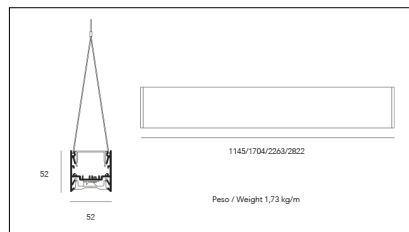

Codice Articolo	Articolo	Colore	Temperatura Luce (°K)	Potenza (W)	Lunghezza (mm)	Tipo Lente
2212.1145.01.01.92	*wl	Nero (92)	3000	24,2	1145	Symmetric 1
2212.1145.01.03.92	*wl	Nero (92)	3000	24,2	1145	Asymmetric
2212.1145.01.04.92	*wl	Nero (92)	3000	24,2	1145	Extra Wide 110°
2212.1145.01.05.92	*wl	Nero (92)	3000	24,2	1145	Wide 90°
2212.1145.01.06.92	*wl	Nero (92)	3000	24,2	1145	Wide 90° Satin
2212.1145.01.07.92	WL/1145/M60°/3000°K-92	Nero (92)	3000	24,2	1145	Medium 60°
2212.1145.01.4000.01.92	*wl	Nero (92)	4000	24,2	1145	Symmetric 1
2212.1145.01.4000.03.92	*wl	Nero (92)	4000	24,2	1145	Asymmetric
2212.1145.01.4000.04.92	*wl	Nero (92)	4000	24,2	1145	Extra Wide 110°
2212.1145.01.4000.05.92	*wl	Nero (92)	4000	24,2	1145	Wide 90°
2212.1145.01.4000.06.92	*wl	Nero (92)	4000	24,2	1145	Wide 90° Satin
2212.1145.01.4000.07.92	*wl	Nero (92)	4000	24,2	1145	Medium 60°
2212.2263.01.07.92	WL/2263/M60°/3000°K-92	Nero (92)	3000	48,4	2263	Medium 60°
2212.2822.01.07.92	WL/2822/M60°/3000°K-92	Nero (92)	3000	60,5	2822	Medium 60°