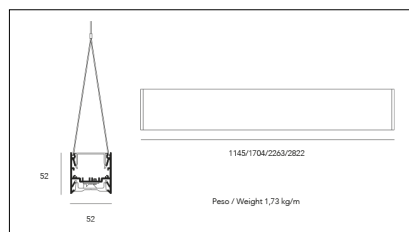

Codice Articolo	Articolo	Colore	Temperatura Luce (°K)	Potenza (W)	Lunghezza (mm)	Tipo Lente
2212.1145.01.01.94	*wl	Bianco (94)	3000	24,2	1145	Symmetric 1
2212.1145.01.03.94	*wl	Bianco (94)	3000	24,2	1145	Asymmetric
2212.1145.01.04.94	*wl	Bianco (94)	3000	24,2	1145	Extra Wide 110°
2212.1145.01.05.94	WL/1145/W90°/3000°K-94	Bianco (94)	3000	24,2	1145	Wide 90°
2212.1145.01.06.94	*wl	Bianco (94)	3000	24,2	1145	Wide 90° Satin
2212.1145.01.07.94	*wl	Bianco (94)	3000	24,2	1145	Medium 60°
2212.1145.01.4000.01.94	*wl	Bianco (94)	4000	24,2	1145	Symmetric 1
2212.1145.01.4000.03.94	*wl	Bianco (94)	4000	24,2	1145	Asymmetric
2212.1145.01.4000.04.94	*wl	Bianco (94)	4000	24,2	1145	Extra Wide 110°
2212.1145.01.4000.05.94	WL/1145/W90°/4000°K-94	Bianco (94)	4000	24,2	1145	Wide 90°
2212.1145.01.4000.06.94	*wl	Bianco (94)	4000	24,2	1145	Wide 90° Satin
2212.1145.01.4000.07.94	*wl	Bianco (94)	4000	24,2	1145	Medium 60°