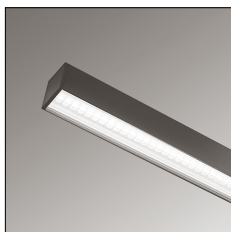

MACROLUX

worklife

Profili - Sospensione

Colore: Nero (92) | Bianco (94)
Tipo Lente: Symmetric 1 | Symmetric 2 | Asymmetric | Extra Wide 110° | Wide 90° | Wide 90° Satin | Medium 60° | Narrow 30°
Temperatura Luce (°K): 4000 | 3000
Potenza (W): 24,2 | 36,3 | 48,4 | 60,5
Flusso luminoso (lm): 3810 | 5715 | 7620 | 9525
Efficienza luminosa (lm/w): 157

Classe di isolamento

Tipo di smaltimento

Indice di protezione

Equipaggiamento

Codice Articolo	Articolo	Colore	Temperatura Luce (°K)	Potenza (W)	Lunghezza (mm)	Tipo Lente
2212.1145.01.01.92	*wl	Nero (92)	3000	24,2	1145	Symmetric 1
2212.1145.01.03.92	*wl	Nero (92)	3000	24,2	1145	Asymmetric
2212.1145.01.04.92	*wl	Nero (92)	3000	24,2	1145	Extra Wide 110°
2212.1145.01.05.92	*wl	Nero (92)	3000	24,2	1145	Wide 90°
2212.1145.01.06.92	*wl	Nero (92)	3000	24,2	1145	Wide 90° Satin
2212.1145.01.07.92	WL/1145/M60°/3000°K-92	Nero (92)	3000	24,2	1145	Medium 60°
2212.1145.01.4000.01.92	*wl	Nero (92)	4000	24,2	1145	Symmetric 1
2212.1145.01.4000.03.92	*wl	Nero (92)	4000	24,2	1145	Asymmetric
2212.1145.01.4000.04.92	*wl	Nero (92)	4000	24,2	1145	Extra Wide 110°
2212.1145.01.4000.05.92	*wl	Nero (92)	4000	24,2	1145	Wide 90°
2212.1145.01.4000.06.92	*wl	Nero (92)	4000	24,2	1145	Wide 90° Satin
2212.1145.01.4000.07.92	*wl	Nero (92)	4000	24,2	1145	Medium 60°
2212.2263.01.07.92	WL/2263/M60°/3000°K-92	Nero (92)	3000	48,4	2263	Medium 60°
2212.2822.01.07.92	WL/2822/M60°/3000°K-92	Nero (92)	3000	60,5	2822	Medium 60°