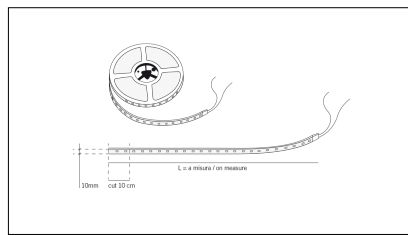

MACROLUX

RGB

Sorgenti - Strip - Made in Italy

Emissione (°): 120
Potenza (W): 14,4
Efficienza luminosa (lm/w): 240
IP: 20
Classe: Class III
Voltaggio (V): 24V

Conforme alle direttive Europee

Conforme alla direttiva ROHS

Classe di isolamento

Equipaggiamento

Tipo di smaltimento

Indice di protezione

Voltaggio di funzionamento

Codice Articolo	Articolo	Potenza (W)	Emissione (°)
1.01.014.RGB	BOBINA LED L= 5m 14,4W/m RGB	14,4	120