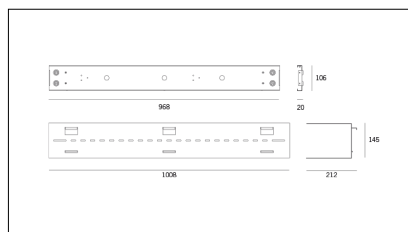

Conforme alle direttive Europee

Conforme alla direttiva ROHS

Equipaggiamento

Tipo di smaltimento

Classe di isolamento

Codice Articolo	Articolo	Colore	Temperatura Luce (°K)	Potenza (W)	Emissione (°)
815.0038.01.2700.16.2	HORTO SYSTEM 160/2	Nero (2)	2700	42	16
815.0038.01.2700.32.2	HORTO SYSTEM 160/2	Nero (2)	2700	42	38
815.0038.01.4000.16.2	HORTO SYSTEM 160/2	Nero (2)	4000	42	16
815.0038.01.4000.32.2	HORTO SYSTEM 160/2	Nero (2)	4000	42	38
815.0038.02.16.2	H160/L2/LED-2 21W 500mA 16°	Nero (2)	3000	30	16
815.0038.02.2700.16.2	HORTO SYSTEM 160/2	Nero (2)	2700	30	16
815.0038.02.2700.32.2	HORTO SYSTEM 160/2	Nero (2)	2700	30	38
815.0038.02.32.2	H160/L2/LED-2 21W 500mA 32°	Nero (2)	3000	30	38
815.0038.02.4000.16.2	HORTO SYSTEM 160/2	Nero (2)	4000	30	16
815.0038.02.4000.32.2	HORTO SYSTEM 160/2	Nero (2)	4000	30	38

Codice Articolo	Nome	Descrizione	Colore
815.0004.2	H160/S4-2	Horto canale L=1mt nero opaco/mat black	Nero (2)

200 x 200

Powered by HTML.COM

Codice Articolo	Nome	Descrizione	Colore
815.0004.4	H160/S4-4	Horto canale L=1mt bianco seta/silky white	Bianco (4)