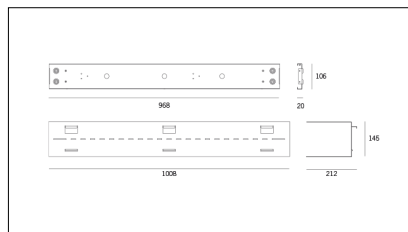

Conforme alle direttive Europee

Conforme alla direttiva ROHS

Equipaggiamento

Tipo di smaltimento

Classe di isolamento

Codice Articolo	Articolo	Colore	Temperatura Luce (°K)	Potenza (W)	Emissione (°)
815.0038.01.2700.16.2	HORTO SYSTEM 160/2	Nero (2)	2700	42	16
815.0038.01.2700.32.2	HORTO SYSTEM 160/2	Nero (2)	2700	42	38
815.0038.01.4000.16.2	HORTO SYSTEM 160/2	Nero (2)	4000	42	16
815.0038.01.4000.32.2	HORTO SYSTEM 160/2	Nero (2)	4000	42	38
815.0038.02.16.2	H160/L2/LED-2 21W 500mA 16°	Nero (2)	3000	30	16
815.0038.02.2700.16.2	HORTO SYSTEM 160/2	Nero (2)	2700	30	16
815.0038.02.2700.32.2	HORTO SYSTEM 160/2	Nero (2)	2700	30	38
815.0038.02.32.2	H160/L2/LED-2 21W 500mA 32°	Nero (2)	3000	30	38
815.0038.02.4000.16.2	HORTO SYSTEM 160/2	Nero (2)	4000	30	16
815.0038.02.4000.32.2	HORTO SYSTEM 160/2	Nero (2)	4000	30	38

Codice Articolo	Nome	Descrizione	Colore
815.0004.2	H160/S4-2	Horto canale L=1mt nero opaco/mat black	Nero (2)

200 x 200

Powered by HTML.COM

Codice Articolo	Nome	Descrizione	Colore
815.0004.4	H160/S4-4	Horto canale L=1mt bianco seta/silky white	Bianco (4)