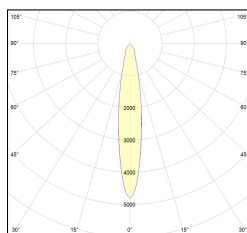

Codice Articolo	Articolo	Colore	Colore aggiuntivo	Temperatura Luce (°K)	Potenza (W)	Emissione (°)
815.0145.01.16.22	H1/LED/15W/3000°K/16°-22	Nero (2)	Nero (2)	3000	15	16
815.0145.01.32.22	H1/LED/15W/3000°K/32°-22	Nero (2)	Nero (2)	3000	15	38
815.0145.02.16.22	H1/LED/21W/3000°K/16°-22	Nero (2)	Nero (2)	3000	21	16
815.0145.02.2700.16.22	HORTO 160/1	Nero (2)	Nero (2)	2700	21	16
815.0145.02.2700.32.22	H1/LED/21W/2700°K/32°-22	Nero (2)	Nero (2)	2700	21	38
815.0145.02.32.22	H1/LED/21W/3000°K/32°-22	Nero (2)	Nero (2)	3000	21	38
815.0145.02.4000.16.22	HORTO 160/1	Nero (2)	Nero (2)	4000	21	16
815.0145.02.4000.32.22	H1/LED/21W/4000°K/32°-22	Nero (2)	Nero (2)	4000	21	38
815.0145.03.16.22	HORTO 160/1	Nero (2)	Nero (2)	3000	21	16
815.0145.03.2700.16.22	HORTO 160/1	Nero (2)	Nero (2)	2700	21	16
815.0145.03.2700.32.22	HORTO 160/1	Nero (2)	Nero (2)	2700	21	38
815.0145.03.32.22	HORTO 160/1	Nero (2)	Nero (2)	3000	21	38
815.0145.03.4000.16.22	HORTO 160/1	Nero (2)	Nero (2)	4000	21	16
815.0145.03.4000.32.22	HORTO 160/1	Nero (2)	Nero (2)	4000	21	38