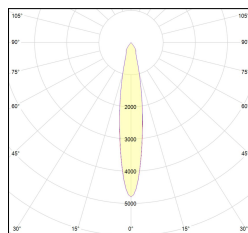

Codice Articolo	Articolo	Colore	Colore aggiionale	Temperatura Luce (°K)	Potenza (W)	Emissione (°)
815.0145.02.16.24	H1/LED	Nero (2)	Bianco (4)	3000	21	16
815.0145.02.2700.16.24	HORTO 160/1	Nero (2)	Bianco (4)	2700	21	16
815.0145.02.2700.32.24	HORTO 160/1	Nero (2)	Bianco (4)	2700	21	38
815.0145.02.32.24	H1/LED/21W/3000°K/32°-24	Nero (2)	Bianco (4)	3000	21	38
815.0145.02.4000.16.24	HORTO 160/1	Nero (2)	Bianco (4)	4000	21	16
815.0145.02.4000.32.24	HORTO 160/1	Nero (2)	Bianco (4)	4000	21	38
815.0145.03.16.24	HORTO 160/1	Nero (2)	Bianco (4)	3000	21	16
815.0145.03.2700.16.24	HORTO 160/1	Nero (2)	Bianco (4)	2700	21	16
815.0145.03.2700.32.24	HORTO 160/1	Nero (2)	Bianco (4)	2700	21	38
815.0145.03.32.24	HORTO 160/1	Nero (2)	Bianco (4)	3000	21	38
815.0145.03.4000.16.24	HORTO 160/1	Nero (2)	Bianco (4)	4000	21	16
815.0145.03.4000.32.24	HORTO 160/1	Nero (2)	Bianco (4)	4000	21	38

Codice Articolo	Articolo	Colore	Colore aggiionale	Temperatura Luce (°K)	Potenza (W)	Emissione (°)
815.0145.01.16.44	H1/LED/15W/3000°K/16°-44	Bianco (4)	Bianco (4)	3000	15	16
815.0145.01.32.44	H1/LED/15W/3000°K/32°-44	Bianco (4)	Bianco (4)	3000	15	38
815.0145.02.16.44	H1/LED	Bianco (4)	Bianco (4)	3000	21	16
815.0145.02.2700.16.44	HORTO 160/1	Bianco (4)	Bianco (4)	2700	21	16
815.0145.02.2700.32.44	HORTO 160/1	Bianco (4)	Bianco (4)	2700	21	38
815.0145.02.32.44	H1/LED/21W/3000°K/32°-44	Bianco (4)	Bianco (4)	3000	21	38
815.0145.02.4000.16.44	HORTO 160/1	Bianco (4)	Bianco (4)	4000	21	16
815.0145.02.4000.32.44	HORTO 160/1	Bianco (4)	Bianco (4)	4000	21	38
815.0145.03.16.44	HORTO 160/1	Bianco (4)	Bianco (4)	3000	21	16
815.0145.03.2700.16.44	HORTO 160/1	Bianco (4)	Bianco (4)	2700	21	16
815.0145.03.2700.32.44	HORTO 160/1	Bianco (4)	Bianco (4)	2700	21	38
815.0145.03.32.44	HORTO 160/1	Bianco (4)	Bianco (4)	3000	21	38
815.0145.03.4000.16.44	HORTO 160/1	Bianco (4)	Bianco (4)	4000	21	16
815.0145.03.4000.32.44	HORTO 160/1	Bianco (4)	Bianco (4)	4000	21	38