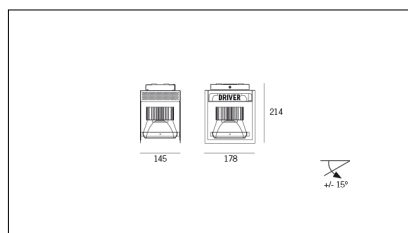

Equipaggiamento

Codice Articolo	Articolo	Colore	Colore aggiuntivo	Temperatura Luce (°K)	Potenza (W)	Emissione (°)
815.0145.01.16.42	H1/LED/15W/3000°K/16°-42	Bianco (4)	Nero (2)	3000	15	16
815.0145.01.2700.16.42	H1/LED/15W/2700°K/16°-42	Bianco (4)	Nero (2)	2700	15	16
815.0145.01.32.42	H1/LED/15W/3000°K/32°-42	Bianco (4)	Nero (2)	3000	15	38
815.0145.02.16.42	H1/LED/21W/3000°K/16°-42	Bianco (4)	Nero (2)	3000	21	16
815.0145.02.2700.16.42	HORTO 160/1	Bianco (4)	Nero (2)	2700	21	16
815.0145.02.2700.32.42	HORTO 160/1	Bianco (4)	Nero (2)	2700	21	38
815.0145.02.32.42	H1/LED/21W/3000°K/32°-42	Bianco (4)	Nero (2)	3000	21	38
815.0145.02.4000.16.42	HORTO 160/1	Bianco (4)	Nero (2)	4000	21	16
815.0145.02.4000.32.42	HORTO 160/1	Bianco (4)	Nero (2)	4000	21	38
815.0145.03.16.42	HORTO 160/1	Bianco (4)	Nero (2)	3000	21	16
815.0145.03.2700.16.42	HORTO 160/1	Bianco (4)	Nero (2)	2700	21	16
815.0145.03.2700.32.42	HORTO 160/1	Bianco (4)	Nero (2)	2700	21	38
815.0145.03.32.42	HORTO 160/1	Bianco (4)	Nero (2)	3000	21	38
815.0145.03.4000.16.42	HORTO 160/1	Bianco (4)	Nero (2)	4000	21	16
815.0145.03.4000.32.42	HORTO 160/1	Bianco (4)	Nero (2)	4000	21	38