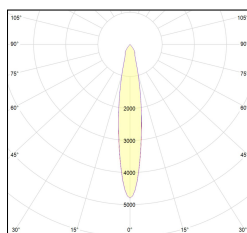

Codice Articolo	Articolo	Colore	Colore aggiuntivo	Temperatura Luce (°K)	Potenza (W)	Emissione (°)
815.0145.01.16.42	H1/LED/15W/3000°K/16°-42	Bianco (4)	Nero (2)	3000	15	16
815.0145.01.2700.16.42	H1/LED/15W/2700°K/16°-42	Bianco (4)	Nero (2)	2700	15	16
815.0145.01.32.42	H1/LED/15W/3000°K/32°-42	Bianco (4)	Nero (2)	3000	15	38
815.0145.02.16.42	H1/LED/21W/3000°K/16°-42	Bianco (4)	Nero (2)	3000	21	16
815.0145.02.2700.16.42	HORTO 160/1	Bianco (4)	Nero (2)	2700	21	16
815.0145.02.2700.32.42	HORTO 160/1	Bianco (4)	Nero (2)	2700	21	38
815.0145.02.32.42	H1/LED/21W/3000°K/32°-42	Bianco (4)	Nero (2)	3000	21	38
815.0145.02.4000.16.42	HORTO 160/1	Bianco (4)	Nero (2)	4000	21	16
815.0145.02.4000.32.42	HORTO 160/1	Bianco (4)	Nero (2)	4000	21	38
815.0145.03.16.42	HORTO 160/1	Bianco (4)	Nero (2)	3000	21	16
815.0145.03.2700.16.42	HORTO 160/1	Bianco (4)	Nero (2)	2700	21	16
815.0145.03.2700.32.42	HORTO 160/1	Bianco (4)	Nero (2)	2700	21	38
815.0145.03.32.42	HORTO 160/1	Bianco (4)	Nero (2)	3000	21	38
815.0145.03.4000.16.42	HORTO 160/1	Bianco (4)	Nero (2)	4000	21	16
815.0145.03.4000.32.42	HORTO 160/1	Bianco (4)	Nero (2)	4000	21	38