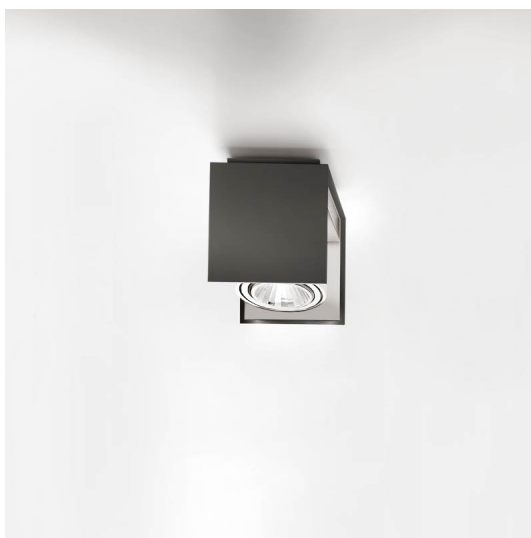

horto 160/1

Plafone - Soffitto

Colore: Nero (2) | Bianco (4)
Colore aggiuntivo: Nero (2) | Bianco (4)
Emissione (°): 16 | 38
Temperatura Luce (°K): 2700 | 3000 | 4000
Potenza (W): 21 | 15
Flusso luminoso (lm): 2500 | 1835

Equipaggiamento

Codice Articolo	Articolo	Colore	Colore aggiuntivo	Temperatura Luce (°K)	Potenza (W)	Emissione (°)
815.0145.01.16.42	H1/LED/15W/3000°K/16°-42	Bianco (4)	Nero (2)	3000	15	16
815.0145.01.2700.16.42	H1/LED/15W/2700°K/16°-42	Bianco (4)	Nero (2)	2700	15	16
815.0145.01.32.42	H1/LED/15W/3000°K/32°-42	Bianco (4)	Nero (2)	3000	15	38
815.0145.02.16.42	H1/LED/21W/3000°K/16°-42	Bianco (4)	Nero (2)	3000	21	16
815.0145.02.2700.16.42	HORTO 160/1	Bianco (4)	Nero (2)	2700	21	16
815.0145.02.2700.32.42	HORTO 160/1	Bianco (4)	Nero (2)	2700	21	38
815.0145.02.32.42	H1/LED/21W/3000°K/32°-42	Bianco (4)	Nero (2)	3000	21	38
815.0145.02.4000.16.42	HORTO 160/1	Bianco (4)	Nero (2)	4000	21	16
815.0145.02.4000.32.42	HORTO 160/1	Bianco (4)	Nero (2)	4000	21	38
815.0145.03.16.42	HORTO 160/1	Bianco (4)	Nero (2)	3000	21	16
815.0145.03.2700.16.42	HORTO 160/1	Bianco (4)	Nero (2)	2700	21	16
815.0145.03.2700.32.42	HORTO 160/1	Bianco (4)	Nero (2)	2700	21	38
815.0145.03.32.42	HORTO 160/1	Bianco (4)	Nero (2)	3000	21	38
815.0145.03.4000.16.42	HORTO 160/1	Bianco (4)	Nero (2)	4000	21	16
815.0145.03.4000.32.42	HORTO 160/1	Bianco (4)	Nero (2)	4000	21	38