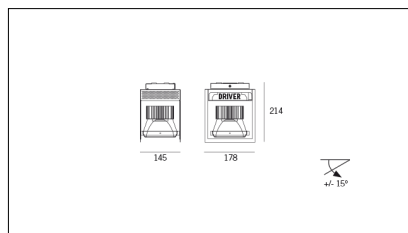

Codice Articolo	Articolo	Colore	Colore aggiionale	Temperatura Luce (°K)	Potenza (W)	Emissione (°)
815.0145.02.16.24	H1/LED	Nero (2)	Bianco (4)	3000	21	16
815.0145.02.2700.16.24	HORTO 160/1	Nero (2)	Bianco (4)	2700	21	16
815.0145.02.2700.32.24	HORTO 160/1	Nero (2)	Bianco (4)	2700	21	38
815.0145.02.32.24	H1/LED/21W/3000°K/32°-24	Nero (2)	Bianco (4)	3000	21	38
815.0145.02.4000.16.24	HORTO 160/1	Nero (2)	Bianco (4)	4000	21	16
815.0145.02.4000.32.24	HORTO 160/1	Nero (2)	Bianco (4)	4000	21	38
815.0145.03.16.24	HORTO 160/1	Nero (2)	Bianco (4)	3000	21	16
815.0145.03.2700.16.24	HORTO 160/1	Nero (2)	Bianco (4)	2700	21	16
815.0145.03.2700.32.24	HORTO 160/1	Nero (2)	Bianco (4)	2700	21	38
815.0145.03.32.24	HORTO 160/1	Nero (2)	Bianco (4)	3000	21	38
815.0145.03.4000.16.24	HORTO 160/1	Nero (2)	Bianco (4)	4000	21	16
815.0145.03.4000.32.24	HORTO 160/1	Nero (2)	Bianco (4)	4000	21	38

Codice Articolo	Articolo	Colore	Colore aggiionale	Temperatura Luce (°K)	Potenza (W)	Emissione (°)
815.0145.01.16.44	H1/LED/15W/3000°K/16°-44	Bianco (4)	Bianco (4)	3000	15	16
815.0145.01.32.44	H1/LED/15W/3000°K/32°-44	Bianco (4)	Bianco (4)	3000	15	38
815.0145.02.16.44	H1/LED	Bianco (4)	Bianco (4)	3000	21	16
815.0145.02.2700.16.44	HORTO 160/1	Bianco (4)	Bianco (4)	2700	21	16
815.0145.02.2700.32.44	HORTO 160/1	Bianco (4)	Bianco (4)	2700	21	38
815.0145.02.32.44	H1/LED/21W/3000°K/32°-44	Bianco (4)	Bianco (4)	3000	21	38
815.0145.02.4000.16.44	HORTO 160/1	Bianco (4)	Bianco (4)	4000	21	16
815.0145.02.4000.32.44	HORTO 160/1	Bianco (4)	Bianco (4)	4000	21	38
815.0145.03.16.44	HORTO 160/1	Bianco (4)	Bianco (4)	3000	21	16
815.0145.03.2700.16.44	HORTO 160/1	Bianco (4)	Bianco (4)	2700	21	16
815.0145.03.2700.32.44	HORTO 160/1	Bianco (4)	Bianco (4)	2700	21	38
815.0145.03.32.44	HORTO 160/1	Bianco (4)	Bianco (4)	3000	21	38
815.0145.03.4000.16.44	HORTO 160/1	Bianco (4)	Bianco (4)	4000	21	16
815.0145.03.4000.32.44	HORTO 160/1	Bianco (4)	Bianco (4)	4000	21	38