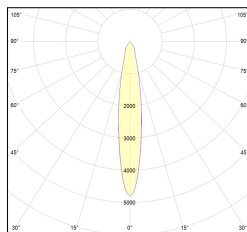

Codice Articolo	Articolo	Colore	Colore aggiuntivo	Temperatura Luce (°K)	Potenza (W)	Emissione (°)
815.0145.01.16.42	H1/LED/15W/3000°K/16°-42	Bianco (4)	Nero (2)	3000	15	16
815.0145.01.2700.16.42	H1/LED/15W/2700°K/16°-42	Bianco (4)	Nero (2)	2700	15	16
815.0145.01.32.42	H1/LED/15W/3000°K/32°-42	Bianco (4)	Nero (2)	3000	15	38
815.0145.02.16.42	H1/LED/21W/3000°K/16°-42	Bianco (4)	Nero (2)	3000	21	16
815.0145.02.2700.16.42	HORTO 160/1	Bianco (4)	Nero (2)	2700	21	16
815.0145.02.2700.32.42	HORTO 160/1	Bianco (4)	Nero (2)	2700	21	38
815.0145.02.32.42	H1/LED/21W/3000°K/32°-42	Bianco (4)	Nero (2)	3000	21	38
815.0145.02.4000.16.42	HORTO 160/1	Bianco (4)	Nero (2)	4000	21	16
815.0145.02.4000.32.42	HORTO 160/1	Bianco (4)	Nero (2)	4000	21	38
815.0145.03.16.42	HORTO 160/1	Bianco (4)	Nero (2)	3000	21	16
815.0145.03.2700.16.42	HORTO 160/1	Bianco (4)	Nero (2)	2700	21	16
815.0145.03.2700.32.42	HORTO 160/1	Bianco (4)	Nero (2)	2700	21	38
815.0145.03.32.42	HORTO 160/1	Bianco (4)	Nero (2)	3000	21	38
815.0145.03.4000.16.42	HORTO 160/1	Bianco (4)	Nero (2)	4000	21	16
815.0145.03.4000.32.42	HORTO 160/1	Bianco (4)	Nero (2)	4000	21	38