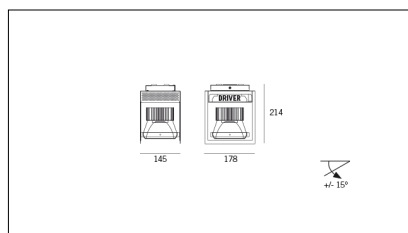

Codice Articolo	Articolo	Colore	Colore aggiuntivo	Temperatura Luce (°K)	Potenza (W)	Emissione (°)
815.0145.01.16.42	H1/LED/15W/3000°K/16°-42	Bianco (4)	Nero (2)	3000	15	16
815.0145.01.2700.16.42	H1/LED/15W/2700°K/16°-42	Bianco (4)	Nero (2)	2700	15	16
815.0145.01.32.42	H1/LED/15W/3000°K/32°-42	Bianco (4)	Nero (2)	3000	15	38
815.0145.02.16.42	H1/LED/21W/3000°K/16°-42	Bianco (4)	Nero (2)	3000	21	16
815.0145.02.2700.16.42	HORTO 160/1	Bianco (4)	Nero (2)	2700	21	16
815.0145.02.2700.32.42	HORTO 160/1	Bianco (4)	Nero (2)	2700	21	38
815.0145.02.32.42	H1/LED/21W/3000°K/32°-42	Bianco (4)	Nero (2)	3000	21	38
815.0145.02.4000.16.42	HORTO 160/1	Bianco (4)	Nero (2)	4000	21	16
815.0145.02.4000.32.42	HORTO 160/1	Bianco (4)	Nero (2)	4000	21	38
815.0145.03.16.42	HORTO 160/1	Bianco (4)	Nero (2)	3000	21	16
815.0145.03.2700.16.42	HORTO 160/1	Bianco (4)	Nero (2)	2700	21	16
815.0145.03.2700.32.42	HORTO 160/1	Bianco (4)	Nero (2)	2700	21	38
815.0145.03.32.42	HORTO 160/1	Bianco (4)	Nero (2)	3000	21	38
815.0145.03.4000.16.42	HORTO 160/1	Bianco (4)	Nero (2)	4000	21	16
815.0145.03.4000.32.42	HORTO 160/1	Bianco (4)	Nero (2)	4000	21	38