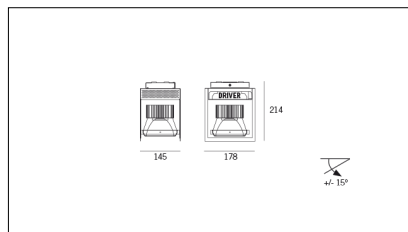

Equipaggiamento

Codice Articolo	Articolo	Colore	Colore aggiuntivo	Temperatura Luce (°K)	Potenza (W)	Emissione (°)
815.0145.01.16.42	H1/LED/15W/3000°K/16°-42	Bianco (4)	Nero (2)	3000	15	16
815.0145.01.2700.16.42	H1/LED/15W/2700°K/16°-42	Bianco (4)	Nero (2)	2700	15	16
815.0145.01.32.42	H1/LED/15W/3000°K/32°-42	Bianco (4)	Nero (2)	3000	15	38
815.0145.02.16.42	H1/LED/21W/3000°K/16°-42	Bianco (4)	Nero (2)	3000	21	16
815.0145.02.2700.16.42	HORTO 160/1	Bianco (4)	Nero (2)	2700	21	16
815.0145.02.2700.32.42	HORTO 160/1	Bianco (4)	Nero (2)	2700	21	38
815.0145.02.32.42	H1/LED/21W/3000°K/32°-42	Bianco (4)	Nero (2)	3000	21	38
815.0145.02.4000.16.42	HORTO 160/1	Bianco (4)	Nero (2)	4000	21	16
815.0145.02.4000.32.42	HORTO 160/1	Bianco (4)	Nero (2)	4000	21	38
815.0145.03.16.42	HORTO 160/1	Bianco (4)	Nero (2)	3000	21	16
815.0145.03.2700.16.42	HORTO 160/1	Bianco (4)	Nero (2)	2700	21	16
815.0145.03.2700.32.42	HORTO 160/1	Bianco (4)	Nero (2)	2700	21	38
815.0145.03.32.42	HORTO 160/1	Bianco (4)	Nero (2)	3000	21	38
815.0145.03.4000.16.42	HORTO 160/1	Bianco (4)	Nero (2)	4000	21	16
815.0145.03.4000.32.42	HORTO 160/1	Bianco (4)	Nero (2)	4000	21	38