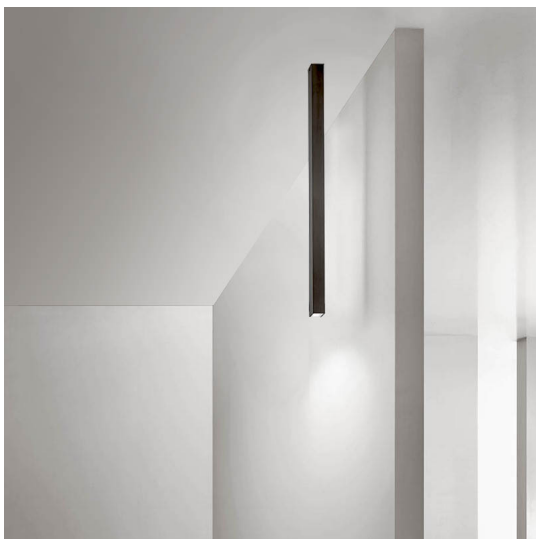

Conforme alle direttive Europee

Conforme alla direttiva ROHS

Classe di isolamento

Tipo di smaltimento

Indice di protezione

Equipaggiamento

Codice Articolo	Articolo	Colore	Misura (mm)
821.0005.2	HU-2 (plafone) scegliere la base	Nero (2)	1

Codice Articolo	Articolo	Colore	Misura (mm)
821.0005.4	HU-4 (plafone) scegliere la base	Bianco (4)	1

Codice Articolo	Articolo	Colore	Misura (mm)
821.0001.2	HU-2 (appendino) scegliere la base	Nero (2)	2

Codice Articolo	Nome	Descrizione
821.0003	HU/B - laterizio	Hang Up base a scomparsa per laterizio Not visible ceiling plate for masonry

Codice Articolo	Nome	Descrizione	Colore
821.0002.2	HU/C-2 - base a vista	Hang Up base a vista con viti a scomparsa nero opaco visible ceiling plate with hide screws	Nero (2)

Codice Articolo	Nome	Descrizione	Colore
821.0002.4	HU/C-4 - base a vista	Hang Up base a vista con viti a scomparsa seta visible ceiling plate with hide screws	bianco Bianco (4)