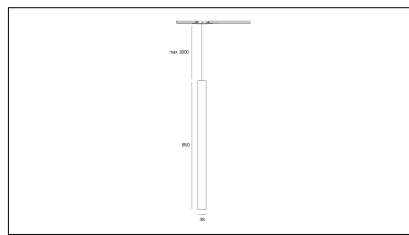

Conforme alle direttive Europee

Conforme alla direttiva ROHS

Classe di isolamento

Tipo di smaltimento

Indice di protezione

Equipaggiamento

Codice Articolo	Articolo	Colore	Misura (mm)
821.0005.2	HU-2 (plafone) scegliere la base	Nero (2)	1

Codice Articolo	Articolo	Colore	Misura (mm)
821.0005.4	HU-4 (plafone) scegliere la base	Bianco (4)	1

Codice Articolo	Articolo	Colore	Misura (mm)
821.0001.2	HU-2 (appendino) scegliere la base	Nero (2)	2

Codice Articolo	Articolo	Colore	Misura (mm)
821.0001.4	HU-4 (appendino) scegliere la base	Bianco (4)	2

Codice Articolo	Nome	Descrizione
821.0004	HU/A - cartongesso	Hang Up base a scomparsa per cartongesso Not visible ceiling plate for plasterboard