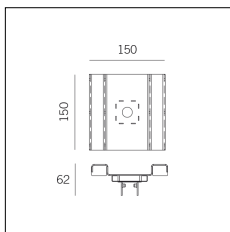

Conforme alle direttive Europee

Conforme alla direttiva ROHS

Classe di isolamento

Tipo di smaltimento

Indice di protezione

Equipaggiamento

Codice Articolo	Articolo	Colore	Misura (mm)
821.0005.2	HU-2 (plafone) scegliere la base	Nero (2)	1

Codice Articolo	Articolo	Colore	Misura (mm)
821.0005.4	HU-4 (plafone) scegliere la base	Bianco (4)	1

Codice Articolo	Articolo	Colore	Misura (mm)
821.0001.2	HU-2 (appendino) scegliere la base	Nero (2)	2

Codice Articolo	Articolo	Colore	Misura (mm)
821.0001.4	HU-4 (appendino) scegliere la base	Bianco (4)	2

Codice Articolo	Nome	Descrizione
821.0004	HU/A - cartongesso	Hang Up base a scomparsa per cartongesso Not visible ceiling plate for plasterboard

Codice Articolo	Nome	Descrizione	Colore
821.0002.4	HU/C-4 - base a vista	Hang Up base a vista con viti a scomparsa seta visible ceiling plate with hide screws	bianco Bianco (4)