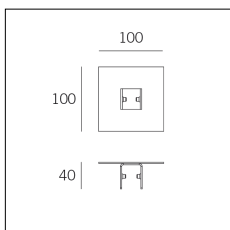

Codice Articolo	Nome	Descrizione	Colore
821.0002.2	HU/C-2 - base a vista	Hang Up base a vista con viti a scomparsa nero opaco visible ceiling plate with hide screws	Nero (2)