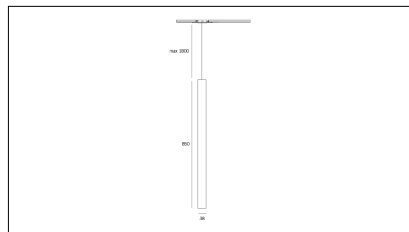

Conforme alle direttive Europee

Conforme alla direttiva ROHS

Classe di isolamento

Tipo di smaltimento

Indice di protezione

Equipaggiamento

Codice Articolo	Articolo	Colore	Misura (mm)
821.0005.2	HU-2 (plafone) scegliere la base	Nero (2)	1

Codice Articolo	Articolo	Colore	Misura (mm)
821.0005.4	HU-4 (plafone) scegliere la base	Bianco (4)	1

Codice Articolo	Articolo	Colore	Misura (mm)
821.0001.2	HU-2 (appendino) scegliere la base	Nero (2)	2

Codice Articolo	Articolo	Colore	Misura (mm)
821.0001.4	HU-4 (appendino) scegliere la base	Bianco (4)	2

Codice Articolo	Nome	Descrizione
821.0004	HU/A - cartongesso	Hang Up base a scomparsa per cartongesso Not visible ceiling plate for plasterboard