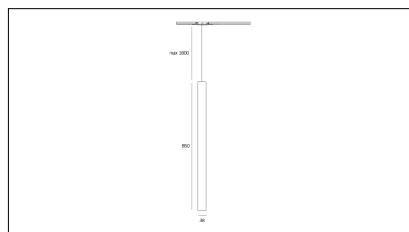

Conforme alle direttive Europee

Conforme alla direttiva ROHS

Classe di isolamento

Tipo di smaltimento

Indice di protezione

Equipaggiamento

Codice Articolo	Articolo	Colore	Misura (mm)
821.0005.2	HU-2 (plafone) scegliere la base	Nero (2)	1

Codice Articolo	Articolo	Colore	Misura (mm)
821.0005.4	HU-4 (plafone) scegliere la base	Bianco (4)	1

Codice Articolo	Articolo	Colore	Misura (mm)
821.0001.2	HU-2 (appendino) scegliere la base	Nero (2)	2

Codice Articolo	Articolo	Colore	Misura (mm)
821.0001.4	HU-4 (appendino) scegliere la base	Bianco (4)	2

Codice Articolo	Nome	Descrizione
821.0004	HU/A - cartongesso	Hang Up base a scomparsa per cartongesso Not visible ceiling plate for plasterboard