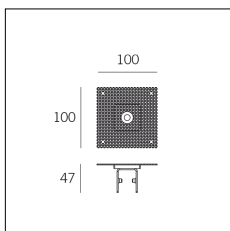

Conforme alle direttive Europee

Conforme alla direttiva ROHS

Classe di isolamento

Tipo di smaltimento

Indice di protezione

Equipaggiamento

Codice Articolo	Articolo	Colore	Misura (mm)
821.0005.2	HU-2 (plafone) scegliere la base	Nero (2)	1

Codice Articolo	Articolo	Colore	Misura (mm)
821.0005.4	HU-4 (plafone) scegliere la base	Bianco (4)	1

Codice Articolo	Articolo	Colore	Misura (mm)
821.0001.2	HU-2 (appendino) scegliere la base	Nero (2)	2

Codice Articolo	Articolo	Colore	Misura (mm)
821.0001.4	HU-4 (appendino) scegliere la base	Bianco (4)	2

Codice Articolo	Nome	Descrizione
821.0004	HU/A - cartongesso	Hang Up base a scomparsa per cartongesso Not visible ceiling plate for plasterboard