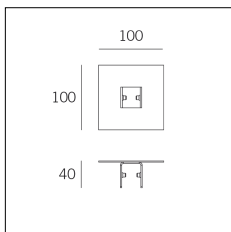

Codice Articolo	Articolo	Colore	Misura (mm)
821.0005.4	HU-4 (plafone) scegliere la base	Bianco (4)	1

Codice Articolo	Articolo	Colore	Misura (mm)
821.0001.2	HU-2 (appendino) scegliere la base	Nero (2)	2

Codice Articolo	Articolo	Colore	Misura (mm)
821.0001.4	HU-4 (appendino) scegliere la base	Bianco (4)	2

Codice Articolo	Nome	Descrizione
821.0004	HU/A - cartongesso	Hang Up base a scomparsa per cartongesso Not visible ceiling plate for plasterboard

Codice Articolo	Nome	Descrizione
821.0003	HU/B - laterizio	Hang Up base a scomparsa per laterizio Not visible ceiling plate for masonry

Codice Articolo	Nome	Descrizione	Colore
821.0002.2	HU/C-2 - base a vista	Hang Up base a vista con viti a scomparsa nero opaco visible ceiling plate with hide screws	Nero (2)