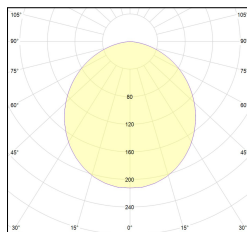

Codice Articolo	Articolo	Colore	Tipo di incasso	Temperatura Luce (°K)	Potenza (W)	Lunghezza (mm)
1312.0012.00.94	ML_12-94 L=max 3 m	Bianco (94)	Cartongesso			
1312.0012.01.94	ML_12/3000-94 L=3m - EMPTY STANDARD	Bianco (94)	Cartongesso			3000
1312.0012.01.M15.94	ML_12/3000-94 L=3m - 15x EMPTY STANDARD	Bianco (94)	Cartongesso			3000
1312.0012.120.2700.94	ML_12/9,6W/2700°K-94	Bianco (94)	Cartongesso	2700	9,6	
1312.0012.120.4000.94	ML_12/9,6W/4000°K-94	Bianco (94)	Cartongesso	4000	9,6	
1312.0012.120.94	ML_12/9,6W/3000°K-94	Bianco (94)	Cartongesso	3000	9,6	
1312.0012.240.2700.94	ML_12/18,5W/2700°K-94	Bianco (94)	Cartongesso	2700	19,6	
1312.0012.240.4000.94	ML_12	Bianco (94)	Cartongesso	4000	19,6	
1312.0012.240.94	ML_12/18,5W/3000°K-94	Bianco (94)	Cartongesso	3000	19,6	
V.1926.1312.0012.01.94	ML_12/3000-94 L=3m - EMPTY STANDARD	Bianco (94)	Cartongesso			3000