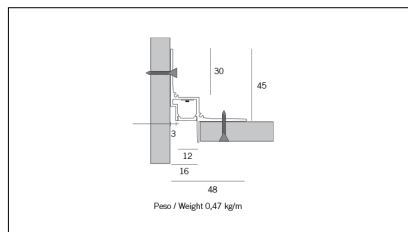

CRI (Resa Cromatica): >90

IP: 40

Voltaggio (V): 24V

Tipo di incasso: Cartongesso

Pezzi: 1 | 15

Lunghezza (mm): 3000

Conforme alle direttive Europee

Conforme alla direttiva ROHS

Voltaggio di funzionamento

Tipo di smaltimento

Indice di protezione

Equipaggiamento

Codice Articolo	Articolo	Colore	Tipo di incasso	Temperatura Luce (°K)	Potenza (W)	Lunghezza (mm)
1312.0012.00.94	ML_12-94 L=max 3 m	Bianco (94)	Cartongesso			
1312.0012.01.94	ML_12/3000-94 L=3m - EMPTY STANDARD	Bianco (94)	Cartongesso			3000
1312.0012.01.M15.94	ML_12/3000-94 L=3m - 15x EMPTY STANDARD	Bianco (94)	Cartongesso			3000
1312.0012.120.2700.94	ML_12/9,6W/2700°K-94	Bianco (94)	Cartongesso	2700	9,6	
1312.0012.120.4000.94	ML_12/9,6W/4000°K-94	Bianco (94)	Cartongesso	4000	9,6	
1312.0012.120.94	ML_12/9,6W/3000°K-94	Bianco (94)	Cartongesso	3000	9,6	
1312.0012.240.2700.94	ML_12/18,5W/2700°K-94	Bianco (94)	Cartongesso	2700	19,6	
1312.0012.240.4000.94	ML_12	Bianco (94)	Cartongesso	4000	19,6	
1312.0012.240.94	ML_12/18,5W/3000°K-94	Bianco (94)	Cartongesso	3000	19,6	
V.1926.1312.0012.01.94	ML_12/3000-94 L=3m - EMPTY STANDARD	Bianco (94)	Cartongesso			3000

200 x 200

Powered by HTML.COM

Codice Articolo	Nome	Descrizione
1312.1012	ML_12/A0270 (Solo taglio)	Taglio ad angolo orizzontale 270° / Horizontal connection corner 270°

200 x 200

Powered by HTML.COM

Codice Articolo	Nome	Descrizione
1312.2012	ML_12/A090 (Solo taglio)	Taglio ad angolo orizzontale 90° / Horizontal corner cut 90°

200 x 200

Powered by HTML.COM

Codice Articolo	Nome	Descrizione
1312.3012	ML_12/AV90 (Solo taglio)	Taglio ad angolo verticale 90° / Vertical corner cut 90°

200 x 200

Powered by HTML.COM

Codice Articolo	Nome	Descrizione
1312.4012	ML_12/AV270 (Solo taglio)	Taglio ad angolo verticale 270° / Vertical connection corner 270°