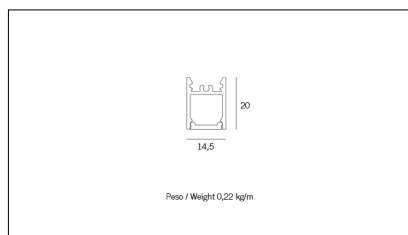

CRI (Resa Cromatica): >90
IP: 40
Voltaggio (V): 24V
Pezzi: 1 | 20
Lunghezza (mm): 500 | 1000 | 1500 | 3000

Conforme alle direttive Europee

Tipo di smaltimento

Conforme alla direttiva ROHS

Indice di protezione

Voltaggio di funzionamento

Equipaggiamento

Codice Articolo	Articolo	Colore	Temperatura Luce (°K)	Potenza (W)	Lunghezza (mm)
1320.0112.00.92	MT1_12-92 L=max 3 m	Nero (92)			
1320.0112.01.92	MT1_12/3000-92 L=3m - EMPTY STANDARD	Nero (92)			3000
1320.0112.01.M20.92	MT1_12/3000-92 L=3m - 20x EMPTY STANDARD	Nero (92)			3000
1320.0112.1000.2700.92	MT1_12-PLAFONE/1000/17W/2700°K-92	Nero (92)	2700	19,6	1000
1320.0112.1000.4000.92	MT1_12-PLAFONE/1000/17W/4000°K-92	Nero (92)	4000	19,6	1000
1320.0112.1000.92	MT1_12-PLAFONE/1000/17W/3000°K-92	Nero (92)	3000	19,6	1000
1320.0112.120.2700.92	MT1_12/9,6/2700°K-92	Nero (92)	2700	9,6	
1320.0112.120.4000.92	MT1_12/9,6/4000°K-92	Nero (92)	4000	9,6	
1320.0112.120.92	MT1_12/9,6/3000°K-92	Nero (92)	3000	9,6	
1320.0112.1500.2700.92	MT1_12-PLAFONE/1500/28W/2700°K-92	Nero (92)	2700	29,4	1500
1320.0112.1500.4000.92	*MT1_12	Nero (92)	4000	29,4	1500
1320.0112.1500.92	*MT1_12	Nero (92)	3000	29,4	1500
1320.0112.240.2700.92	MT1_12/18.5W/2700°K-92	Nero (92)	2700	19,6	
1320.0112.240.4000.92	MT1_12/18.5W/4000°K-92	Nero (92)	4000	19,6	
1320.0112.240.92	MT1_12/18,5W/3000°K-92	Nero (92)	3000	19,6	
1320.0112.500.2700.92	MT1_12	Nero (92)	2700	9,8	500
1320.0112.500.4000.92	MT1_12	Nero (92)	4000	9,8	500
1320.0112.500.92	MT1_12-PLAFONE/500/8,5W/3000°K-92	Nero (92)	3000	9,8	500