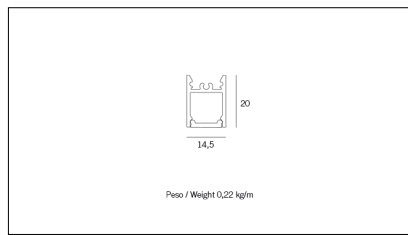

Codice Articolo	Articolo	Colore	Temperatura Luce (°K)	Potenza (W)	Lunghezza (mm)
1320.0112.00.92	MT1_12-92 L=max 3 m	Nero (92)			
1320.0112.01.92	MT1_12/3000-92 L=3m - EMPTY STANDARD	Nero (92)			3000
1320.0112.01.M20.92	MT1_12/3000-92 L=3m - 20x EMPTY STANDARD	Nero (92)			3000
1320.0112.1000.2700.92	MT1_12-PLAFONE/1000/17W/2700°K-92	Nero (92)	2700	19,6	1000
1320.0112.1000.4000.92	MT1_12-PLAFONE/1000/17W/4000°K-92	Nero (92)	4000	19,6	1000
1320.0112.1000.92	MT1_12-PLAFONE/1000/17W/3000°K-92	Nero (92)	3000	19,6	1000
1320.0112.120.2700.92	MT1_12/9,6/2700°K-92	Nero (92)	2700	9,6	
1320.0112.120.4000.92	MT1_12/9,6/4000°K-92	Nero (92)	4000	9,6	
1320.0112.120.92	MT1_12/9,6/3000°K-92	Nero (92)	3000	9,6	
1320.0112.1500.2700.92	MT1_12-PLAFONE/1500/28W/2700°K-92	Nero (92)	2700	29,4	1500
1320.0112.1500.4000.92	*MT1_12	Nero (92)	4000	29,4	1500
1320.0112.1500.92	*MT1_12	Nero (92)	3000	29,4	1500
1320.0112.240.2700.92	MT1_12/18.5W/2700°K-92	Nero (92)	2700	19,6	
1320.0112.240.4000.92	MT1_12/18.5W/4000°K-92	Nero (92)	4000	19,6	
1320.0112.240.92	MT1_12/18,5W/3000°K-92	Nero (92)	3000	19,6	
1320.0112.500.2700.92	MT1_12	Nero (92)	2700	9,8	500
1320.0112.500.4000.92	MT1_12	Nero (92)	4000	9,8	500
1320.0112.500.92	MT1_12-PLAFONE/500/8,5W/3000°K-92	Nero (92)	3000	9,8	500