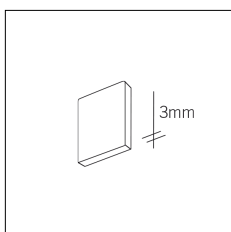

Codice Articolo	Nome	Descrizione	Colore
1320.5112.94	MT1_12/TC-4	Testata di chiusura, finitura bianco / End cap, finishing white (1 pz.)	Bianco (94)
1320.5112.94.10	MT1_12/TC-4 - 10 PZ	Testata di chiusura, finitura bianco / End cap, finishing white	Bianco (94)