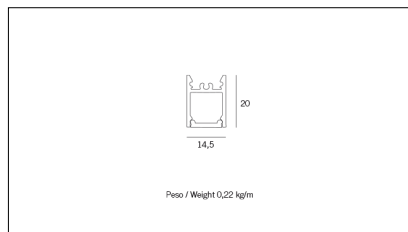

CRI (Resa Cromatica): >90
IP: 40
Voltaggio (V): 24V
Pezzi: 1 | 20
Lunghezza (mm): 500 | 1000 | 1500 | 3000

Conforme alle direttive Europee

Tipo di smaltimento

Conforme alla direttiva ROHS

Indice di protezione

Codice Articolo	Articolo	Colore	Temperatura Luce (°K)	Potenza (W)	Lunghezza (mm)
1320.0112.00.94	MT1_12-94 L=max 3 m	Bianco (94)			
1320.0112.01.94	MT1_12/3000-94 L=3m - EMPTY STANDARD	Bianco (94)			3000
1320.0112.01.M20.94	MT1_12/3000-94 L=3m - 20x EMPTY STANDARD	Bianco (94)			3000
1320.0112.1000.2700.94	MT1_12-PLAFONE/1000/17W/2700°K-94	Bianco (94)	2700	19,6	1000
1320.0112.1000.4000.94	MT1_12	Bianco (94)	4000	19,6	1000
1320.0112.1000.94	MT1_12-PLAFONE/1000/17W/3000°K-94	Bianco (94)	3000	19,6	1000
1320.0112.120.2700.94	MT1_12/9,6/2700°K-94	Bianco (94)	2700	9,6	
1320.0112.120.4000.94	MT1_12/9,6/4000°K-94	Bianco (94)	4000	9,6	
1320.0112.120.94	MT1_12/9,6/3000°K-94	Bianco (94)	3000	9,6	
1320.0112.1500.2700.94	MT1_12-PLAFONE/1500/28W/2700°K-94	Bianco (94)	2700	29,4	1500
1320.0112.1500.4000.94	*MT1_12	Bianco (94)	4000	29,4	1500
1320.0112.1500.94	MT1_12-PLAFONE/1500/30W/3000°K-94	Bianco (94)	3000	29,4	1500
1320.0112.240.2700.94	MT1_12/18.5W/2700°K-94	Bianco (94)	2700	19,6	
1320.0112.240.4000.94	MT1_12/18.5W/4000°K-94	Bianco (94)	4000	19,6	
1320.0112.240.94	MT1_12/18,5W/3000°K-94	Bianco (94)	3000	19,6	
1320.0112.500.2700.94	MT1_12	Bianco (94)	2700	9,8	500
1320.0112.500.4000.94	MT1_12	Bianco (94)	4000	9,8	500
1320.0112.500.94	MT1_12-PLAFONE/500/8,5W/3000°K-94	Bianco (94)	3000	9,8	500