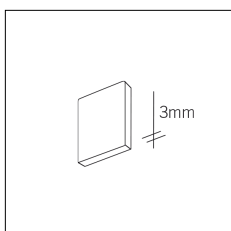

Codice Articolo	Nome	Descrizione	Colore
1320.5112.92	MT1_12/TC-2	Testata di chiusura, finitura nero / End cap, finishing black (1 pz.)	Nero (92)
1320.5112.92.10	MT1_12/TC-2 - 10 PZ	Testata di chiusura, finitura nero / End cap, finishing black	Nero (92)