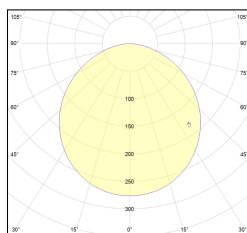

Codice Articolo	Articolo	Colore	Temperatura Luce (°K)	Potenza (W)	Lunghezza (mm)
89.0000.00.94	HISS-94 L=max 3 m	Bianco (94)			
89.0000.01.94	HISS/3000-94 L=3m - EMPTY STANDARD	Bianco (94)			3000
89.0000.01.M5.94	HISS/3000-94 L=3m - 5x EMPTY STANDARD	Bianco (94)			3000
89.0001.120.2700.94	HISS/9,6W/2700°K-94	Bianco (94)	2700	9,8	
89.0001.120.4000.94	HISS/9,6W/4000°K-94	Bianco (94)	4000	9,8	
89.0001.120.94	HISS/9,6W/3000°K-94	Bianco (94)	3000	9,8	
89.0001.240.2700.94	HISS/18,5W/2700°K-94	Bianco (94)	2700	19,6	
89.0001.240.4000.94	HISS/18,5W/4000°K-94	Bianco (94)	4000	19,6	
89.0001.240.94	HISS/18,5W/3000°K-94	Bianco (94)	3000	19,6	
89.1000.2700.94	HISS-PLAFONE/1000/18.5W/2700°K-94	Bianco (94)	2700	19,6	1000
89.1000.4000.94	*HISS	Bianco (94)	4000	19,6	1000
89.1000.94	HISS-PLAFONE/1000/18.5W/3000°K-94	Bianco (94)	3000	19,6	1000
89.1500.2700.94	HISS-PLAFONE/1500/28W/2700°K-94	Bianco (94)	2700	29,4	1500
89.1500.4000.94	*HISS	Bianco (94)	4000	29,4	1500
89.1500.94	HISS-PLAFONE/1500/28W/3000°K-94	Bianco (94)	3000	29,4	1500
89.500.2700.94	*HISS	Bianco (94)	2700	9,6	500
89.500.4000.94	HISS-PLAFONE/500/9W/4000°K-94	Bianco (94)	4000	9,6	500
89.500.94	HISS-PLAFONE/500/9W/3000°K-94	Bianco (94)	3000	9,6	500