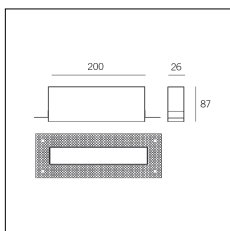

Codice Articolo	Nome	Descrizione
89.0008	KIT-AL/L	Kit contenitore driver ad incasso per laterizio, cemento / kit recessed driver box for masonry, concrete