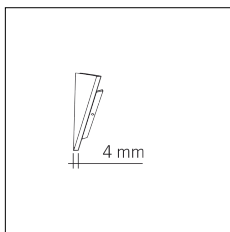

Codice Articolo	Nome	Descrizione	Colore
89.0010.94	HISS/TC/SX-4	Testata di chiusura sinistra bianco / White left end cap (1pz)	Bianco (94)
89.0010.94.10	HISS/TC/SX-4 - 10 PZ	Testata di chiusura sinistra bianco / White left end cap	Bianco (94)