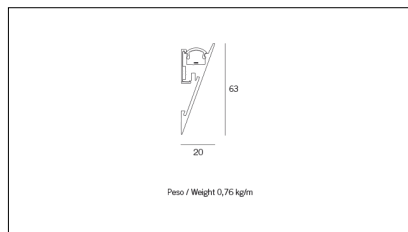

Indice di protezione

Voltaggio di funzionamento

Equipaggiamento

Codice Articolo	Articolo	Colore	Temperatura Luce (°K)	Potenza (W)	Lunghezza (mm)
89.0000.00.98	HISS-98 L=max 3 m	Grigio anodizzato (98)			
89.0000.01.98	HISS/3000-98 L=3m - EMPTY STANDARD	Grigio anodizzato (98)			3000
89.0000.01.M5.98	HISS/3000-98 L=3m - 5x EMPTY STANDARD	Grigio anodizzato (98)			3000
89.0001.120.2700.98	HISS/9,6W/2700°K-98	Grigio anodizzato (98)	2700	9,8	
89.0001.120.4000.98	HISS/9,6W/4000°K-98	Grigio anodizzato (98)	4000	9,8	
89.0001.120.98	HISS/9,6W/3000°K-98	Grigio anodizzato (98)	3000	9,8	
89.0001.240.2700.98	HISS/18,5W/2700°K-98	Grigio anodizzato (98)	2700	19,6	
89.0001.240.4000.98	HISS/18,5W/4000°K-98	Grigio anodizzato (98)	4000	19,6	
89.0001.240.98	HISS/18,5W/3000°K-98	Grigio anodizzato (98)	3000	19,6	
89.1000.2700.98	*HISS	Grigio anodizzato (98)	2700	19,6	1000
89.1000.4000.98	*HISS	Grigio anodizzato (98)	4000	19,6	1000
89.1000.98	HISS-PLAFONE/1000/18.5W/3000°K-98	Grigio anodizzato (98)	3000	19,6	1000
89.1500.2700.98	*HISS	Grigio anodizzato (98)	2700	29,4	1500
89.1500.4000.98	*HISS	Grigio anodizzato (98)	4000	29,4	1500
89.1500.98	HISS-PLAFONE/1500/28W/3000°K-98	Grigio anodizzato (98)	3000	29,4	1500
89.500.2700.98	*HISS	Grigio anodizzato (98)	2700	9,6	500
89.500.4000.98	*HISS	Grigio anodizzato (98)	4000	9,6	500
89.500.98	HISS-PLAFONE/500/9W/3000°K-98	Grigio anodizzato (98)	3000	9,6	500