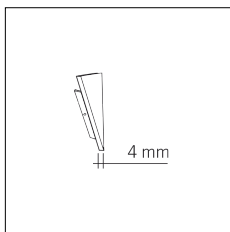

Codice Articolo	Nome	Descrizione	Colore
89.0020.94	HISS/TC/DX-4	Testata di chiusura destra bianco / White right end cap (1pz)	Bianco (94)
89.0020.94.10	HISS/TC/DX-4 - 10 PZ	Testata di chiusura destra bianco / White right end cap	Bianco (94)