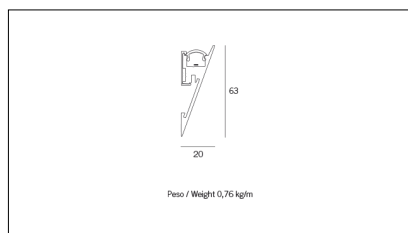

Indice di protezione

Voltaggio di funzionamento

Equipaggiamento

Codice Articolo	Articolo	Colore	Temperatura Luce (°K)	Potenza (W)	Lunghezza (mm)
89.0000.00.98	HISS-98 L=max 3 m	Grigio anodizzato (98)			
89.0000.01.98	HISS/3000-98 L=3m - EMPTY STANDARD	Grigio anodizzato (98)			3000
89.0000.01.M5.98	HISS/3000-98 L=3m - 5x EMPTY STANDARD	Grigio anodizzato (98)			3000
89.0001.120.2700.98	HISS/9,6W/2700°K-98	Grigio anodizzato (98)	2700	9,8	
89.0001.120.4000.98	HISS/9,6W/4000°K-98	Grigio anodizzato (98)	4000	9,8	
89.0001.120.98	HISS/9,6W/3000°K-98	Grigio anodizzato (98)	3000	9,8	
89.0001.240.2700.98	HISS/18,5W/2700°K-98	Grigio anodizzato (98)	2700	19,6	
89.0001.240.4000.98	HISS/18,5W/4000°K-98	Grigio anodizzato (98)	4000	19,6	
89.0001.240.98	HISS/18,5W/3000°K-98	Grigio anodizzato (98)	3000	19,6	
89.1000.2700.98	*HISS	Grigio anodizzato (98)	2700	19,6	1000
89.1000.4000.98	*HISS	Grigio anodizzato (98)	4000	19,6	1000
89.1000.98	HISS-PLAFONE/1000/18.5W/3000°K-98	Grigio anodizzato (98)	3000	19,6	1000
89.1500.2700.98	*HISS	Grigio anodizzato (98)	2700	29,4	1500
89.1500.4000.98	*HISS	Grigio anodizzato (98)	4000	29,4	1500
89.1500.98	HISS-PLAFONE/1500/28W/3000°K-98	Grigio anodizzato (98)	3000	29,4	1500
89.500.2700.98	*HISS	Grigio anodizzato (98)	2700	9,6	500
89.500.4000.98	*HISS	Grigio anodizzato (98)	4000	9,6	500
89.500.98	HISS-PLAFONE/500/9W/3000°K-98	Grigio anodizzato (98)	3000	9,6	500