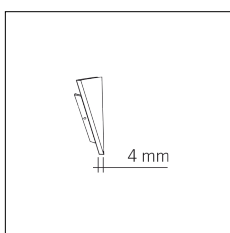

Codice Articolo	Nome	Descrizione	Colore
89.0020.92	HISS/TC/DX-2	Testata di chiusura destra nero / Black right end cap (1pz)	Nero (92)
89.0020.92.10	HISS/TC/DX-2 - 10 PZ	Testata di chiusura destra nero / Black right end cap	Nero (92)