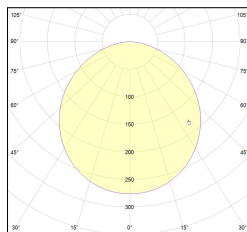

Codice Articolo	Articolo	Colore	Temperatura Luce (°K)	Potenza (W)	Lunghezza (mm)
89.0000.00.98	HISS-98 L=max 3 m	Grigio anodizzato (98)			
89.0000.01.98	HISS/3000-98 L=3m - EMPTY STANDARD	Grigio anodizzato (98)			3000
89.0000.01.M5.98	HISS/3000-98 L=3m - 5x EMPTY STANDARD	Grigio anodizzato (98)			3000
89.0001.120.2700.98	HISS/9,6W/2700°K-98	Grigio anodizzato (98)	2700	9,8	
89.0001.120.4000.98	HISS/9,6W/4000°K-98	Grigio anodizzato (98)	4000	9,8	
89.0001.120.98	HISS/9,6W/3000°K-98	Grigio anodizzato (98)	3000	9,8	
89.0001.240.2700.98	HISS/18,5W/2700°K-98	Grigio anodizzato (98)	2700	19,6	
89.0001.240.4000.98	HISS/18,5W/4000°K-98	Grigio anodizzato (98)	4000	19,6	
89.0001.240.98	HISS/18,5W/3000°K-98	Grigio anodizzato (98)	3000	19,6	
89.1000.2700.98	*HISS	Grigio anodizzato (98)	2700	19,6	1000
89.1000.4000.98	*HISS	Grigio anodizzato (98)	4000	19,6	1000
89.1000.98	HISS-PLAFONE/1000/18.5W/3000°K-98	Grigio anodizzato (98)	3000	19,6	1000
89.1500.2700.98	*HISS	Grigio anodizzato (98)	2700	29,4	1500
89.1500.4000.98	*HISS	Grigio anodizzato (98)	4000	29,4	1500
89.1500.98	HISS-PLAFONE/1500/28W/3000°K-98	Grigio anodizzato (98)	3000	29,4	1500
89.500.2700.98	*HISS	Grigio anodizzato (98)	2700	9,6	500
89.500.4000.98	*HISS	Grigio anodizzato (98)	4000	9,6	500
89.500.98	HISS-PLAFONE/500/9W/3000°K-98	Grigio anodizzato (98)	3000	9,6	500