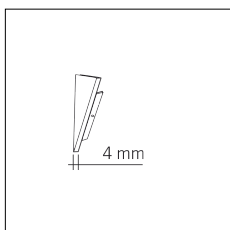

Codice Articolo	Nome	Descrizione	Colore
89.0010.92	HISS/TC/SX-2	Testata di chiusura sinistra nero / Black left end cap (1pz)	Nero (92)
89.0010.92.10	HISS/TC/SX-2 - 10 PZ	Testata di chiusura sinistra nero / Black left end cap	Nero (92)