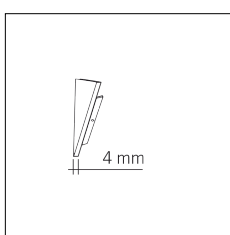

Codice Articolo	Nome	Descrizione	Colore
89.0010.98	HISS/TC/SX-98	Testata di chiusura sinistra grigio alluminio/ Left end cap grey aluminium	Grigio anodizzato (98)
89.0010.98.10	HISS/TC/SX-98 - 10 PZ	Testata di chiusura sinistra grigio alluminio/ Left end cap grey aluminium	Grigio anodizzato (98)