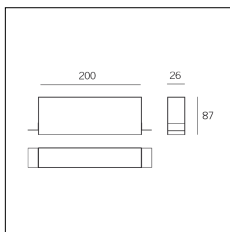

Codice Articolo	Nome	Descrizione
89.0007	KIT-AL/CG	Kit contenitore driver ad incasso per cartongesso / kit recessed driver box for plasterboard