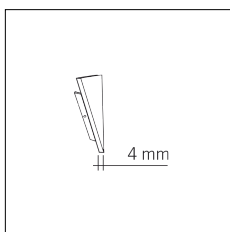

Codice Articolo	Nome	Descrizione	Colore
89.0020.98	HISS/TC/DX-98	Testata di chiusura destra grigio alluminio/ Right end cap grey aluminium	Grigio anodizzato (98)
89.0020.98.10	HISS/TC/DX-98 - 10 PZ	Testata di chiusura destra grigio alluminio/ Right end cap grey aluminium	Grigio anodizzato (98)