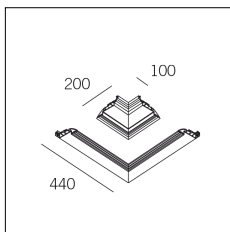

Codice Articolo	Nome	Descrizione	Colore
718.0140.0002.94	GROOVE140/PA90-94	Profilo angolare 90° (1 pz) bianco superopaco - 90° corner profile (1 pc) Supermatt white	Bianco (94)