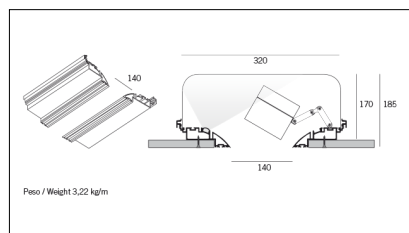

MACROLUX

groove 140

Profili - Incasso

Colore: Nero (92) | Bianco (94) | Alluminio naturale (90)

Pezzi: 1 | 5

Lunghezza (mm): 3000

Conforme alle direttive Europee

Conforme alla direttiva ROHS

Tipo di smaltimento

Codice Articolo	Articolo	Colore	Lunghezza (mm)
1312.0030.02.90	GROOVE/3000-90 L=3m - EMPTY STANDARD	Alluminio naturale (90)	3000
718.0030.02.90	GROOVE/PROFILO-90 L=max 3 m	Alluminio naturale (90)	

Codice Articolo	Articolo	Colore	Lunghezza (mm)
1312.0030.02.92	GROOVE/3000-92 L=3m - EMPTY STANDARD	Nero (92)	3000
1312.0030.02.M5.92	GROOVE/3000-92 L=3m - 5x EMPTY STANDARD	Nero (92)	3000
718.0030.02.92	GROOVE/PROFILO-92 L=max 3 m	Nero (92)	

Codice Articolo	Articolo	Colore	Lunghezza (mm)
1312.0030.02.094	GROOVE/3000-94 L=3m - EMPTY STANDARD	Bianco (94)	3000
1312.0030.02.M5.90	GROOVE/3000-90 L=3m - 5x EMPTY STANDARD	Alluminio naturale (90)	3000
1312.0030.02.M5.94	GROOVE/3000-94 L=3m - 5x EMPTY STANDARD	Bianco (94)	3000
718.0030.02.94	GROOVE/PROFILO-94 L=max 3 m	Bianco (94)	