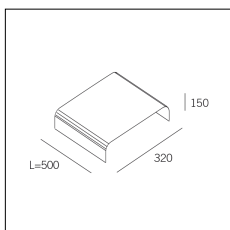

Codice Articolo	Nome	Descrizione	Colore
718.0140.0000.2	GROOVE140/CU/500-2	Copertura L=max 1000 (1 pz) Nero Opaco - Cover L=max 1000 (1 pc) Matt black	Nero (2)