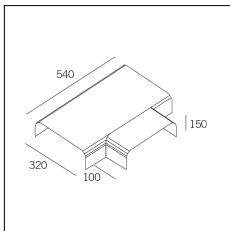

Codice Articolo	Nome	Descrizione	Colore
718.0140.1003.4	GROOVE140/CGT-4	Copertura giunzione "T" (1 pz) Bianco Seta - Cover for "T" junction (1 pc) Silky White	Bianco (4)