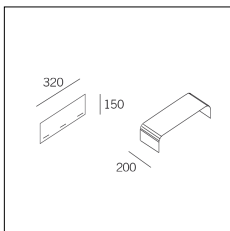

Codice Articolo	Nome	Descrizione	Colore
718.0140.1001.4	GROOVE140/TC-4	Testata di chiusura (1 pz) Bianco Seta - End cap (1 pc) Silk white	Bianco (4)