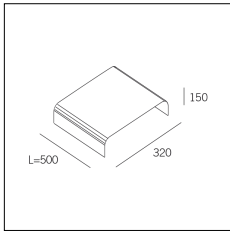

Codice Articolo	Nome	Descrizione	Colore
718.0140.0000.4	GROOVE140/CU/500-4	Copertura L=max 1000 (1 pz) Bianco seta - Cover L=max 1000 (1 pc) Silky white	Bianco (4)