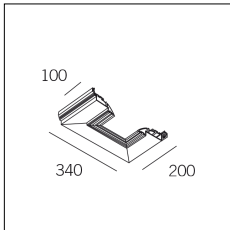

Codice Articolo	Nome	Descrizione	Colore
718.0140.0001.90	GROOVE140/PT-90	Profilo terminale (1 pz) grezzo	Alluminio naturale (90)