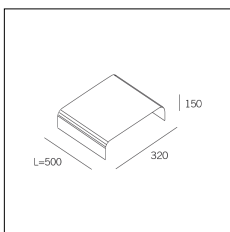

Codice Articolo	Nome	Descrizione	Colore
718.0140.0500.2	GROOVE140/CO/500-2	Copertura L=500 (1 pz) Nero Opaco - Cover L=500 (1 pc) Matt black	Nero (2)