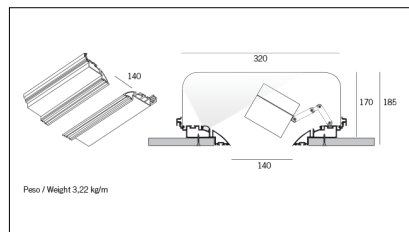

MACROLUX

groove 140

Profili - Incasso

Colore: Nero (92) | Bianco (94) | Alluminio naturale (90)

Pezzi: 1 | 5

Lunghezza (mm): 3000

Conforme alle direttive Europee

Conforme alla direttiva ROHS

Tipo di smaltimento

Codice Articolo	Articolo	Colore	Lunghezza (mm)
1312.0030.02.90	GROOVE/3000-90 L=3m - EMPTY STANDARD	Alluminio naturale (90)	3000
718.0030.02.90	GROOVE/PROFILO-90 L=max 3 m	Alluminio naturale (90)	