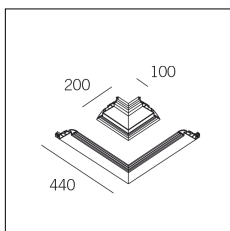

Codice Articolo	Nome	Descrizione	Colore
718.0140.0002.90	GROOVE140/PA90-90	Profilo angolare 90° (1 pz) alluminio naturale - 90° corner profile (1 pc) natural aluminium	Alluminio naturale (90)