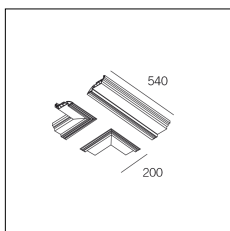

Codice Articolo	Nome	Descrizione	Colore
718.0140.0003.90	GROOVE140/PGT-90	Profilo per giunzione a "T" (1 pz) grezzo	Alluminio naturale (90)