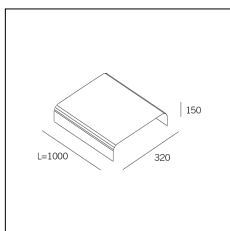

Codice Articolo	Nome	Descrizione	Colore
718.0140.1000.2	GROOVE140/CO/1000-2	Copertura L=1000 (1 pz) Nero Opaco - Cover L=1000 (1 pc) Matt black	Nero (2)