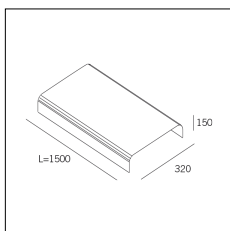

Codice Articolo	Nome	Descrizione	Colore
718.0140.1500.4	GROOVE140/CO/1500-4	Copertura L=1500 (1 pz) Bianco seta - Cover L=1500 (1 pc) Silk white	Bianco (4)