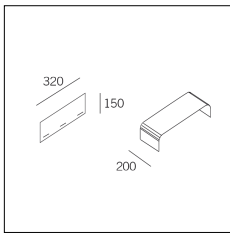

Codice Articolo	Nome	Descrizione	Colore
718.0140.1001.2	GROOVE140/TC-2	Testata di chiusura (1 pz) Nero Opaco - End cap (1 pc) Nero (2) Matt black