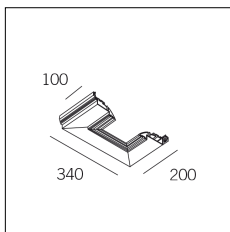

Codice Articolo	Nome	Descrizione	Colore
718.0140.0001.94	GROOVE140/PT-94	Profilo terminale (1 pz) bianco superopaco - Terminal profile (1 pc) Supermatt white	Bianco (94)