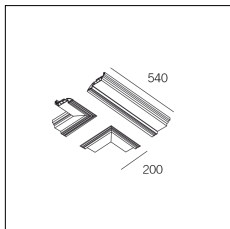

Codice Articolo	Nome	Descrizione	Colore
718.0140.0003.94	GROOVE140/PGT-94	Profilo per giunzione a "T" (1 pz) bianco superopaco - "T" Junction profile (1 pc) Supermatt white	Bianco (94)