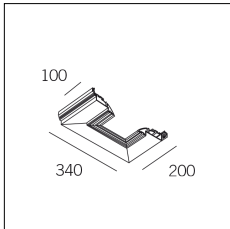

Codice Articolo	Nome	Descrizione	Colore
718.0140.0001.92	GROOVE140/PT-92	Profilo terminale (1 pz) nero superopaco - Terminal profile (1 pc) Supermatt black	Nero (92)