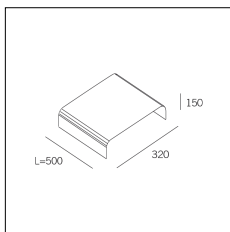

Codice Articolo	Nome	Descrizione	Colore
718.0140.0500.4	GROOVE140/CO/500-4	Copertura L=500 (1 pz) Bianco seta - Cover L=500 (1 pc) Silk White	Bianco (4)