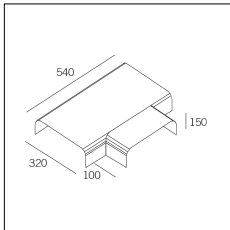

Codice Articolo	Nome	Descrizione	Colore
718.0140.1003.2	*GROOVE140/CGT-2		Nero (2)