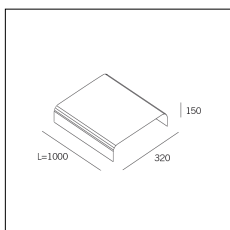

Codice Articolo	Nome	Descrizione	Colore
718.0140.1000.4	GROOVE140/CO/1000-4	Copertura L=1000 (1 pz) Bianco seta - Cover L=1000 (1 pc) Silk White	Bianco (4)