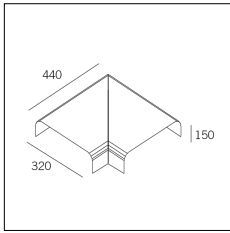

Codice Articolo	Nome	Descrizione	Colore
718.0140.1002.4	GROOVE140/CA-4	Copertura per angolare 90° (1 pz) Bianco Seta - Corner 90° cover (1 pc) Silky White	Bianco (4)