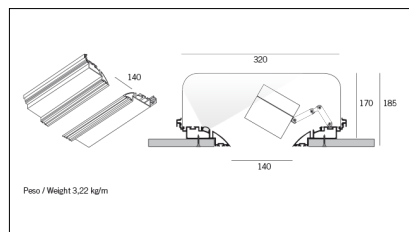

MACROLUX

groove 140

Profili - Incasso

Colore: Nero (92) | Bianco (94) | Alluminio naturale (90)

Pezzi: 1 | 5

Lunghezza (mm): 3000

Conforme alle direttive Europee

Conforme alla direttiva ROHS

Tipo di smaltimento

Codice Articolo	Articolo	Colore	Lunghezza (mm)
1312.0030.02.90	GROOVE/3000-90 L=3m - EMPTY STANDARD	Alluminio naturale (90)	3000
718.0030.02.90	GROOVE/PROFILO-90 L=max 3 m	Alluminio naturale (90)	

Codice Articolo	Articolo	Colore	Lunghezza (mm)
1312.0030.02.92	GROOVE/3000-92 L=3m - EMPTY STANDARD	Nero (92)	3000
1312.0030.02.M5.92	GROOVE/3000-92 L=3m - 5x EMPTY STANDARD	Nero (92)	3000
718.0030.02.92	GROOVE/PROFILO-92 L=max 3 m	Nero (92)	

Codice Articolo	Articolo	Colore	Lunghezza (mm)
1312.0030.02.094	GROOVE/3000-94 L=3m - EMPTY STANDARD	Bianco (94)	3000
1312.0030.02.M5.90	GROOVE/3000-90 L=3m - 5x EMPTY STANDARD	Alluminio naturale (90)	3000
1312.0030.02.M5.94	GROOVE/3000-94 L=3m - 5x EMPTY STANDARD	Bianco (94)	3000
718.0030.02.94	GROOVE/PROFILO-94 L=max 3 m	Bianco (94)	