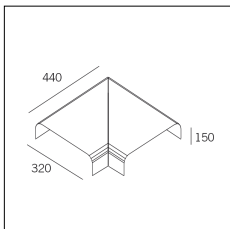

Codice Articolo	Nome	Descrizione	Colore
718.0140.0003.90	GROOVE140/PGT-90	Profilo per giunzione a "T" (1 pz) grezzo	Alluminio naturale (90)

Codice Articolo	Nome	Descrizione	Colore
718.0140.0003.94	GROOVE140/PGT-94	Profilo per giunzione a "T" (1 pz) bianco superopaco - "T" Junction profile (1 pc) Supermatt white	Bianco (94)

Codice Articolo	Nome	Descrizione	Colore
718.0140.1001.2	GROOVE140/TC-2	Testata di chiusura (1 pz) Nero Opaco - End cap (1 pc) Nero (2) Matt black	

Codice Articolo	Nome	Descrizione	Colore
718.0140.1001.4	GROOVE140/TC-4	Testata di chiusura (1 pz) Bianco Seta - End cap (1 pc) Silk white	Bianco (4)