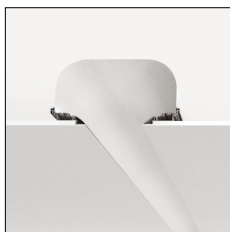

MACROLUX

groove 140

Profili - Incasso

Colore: Nero (92) | Bianco (94) | Alluminio naturale (90)

Pezzi: 1 | 5

Lunghezza (mm): 3000

Conforme alle direttive Europee

Conforme alla direttiva ROHS

Tipo di smaltimento

Codice Articolo	Articolo	Colore	Lunghezza (mm)
1312.0030.02.90	GROOVE/3000-90 L=3m - EMPTY STANDARD	Alluminio naturale (90)	3000
718.0030.02.90	GROOVE/PROFILO-90 L=max 3 m	Alluminio naturale (90)	

Codice Articolo	Articolo	Colore	Lunghezza (mm)
1312.0030.02.92	GROOVE/3000-92 L=3m - EMPTY STANDARD	Nero (92)	3000
1312.0030.02.M5.92	GROOVE/3000-92 L=3m - 5x EMPTY STANDARD	Nero (92)	3000
718.0030.02.92	GROOVE/PROFILO-92 L=max 3 m	Nero (92)	