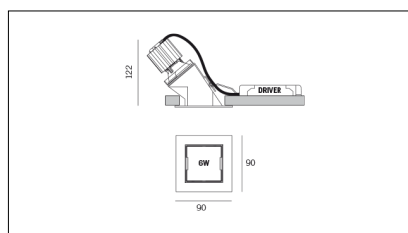

Codice Articolo	Articolo	Colore	Colore addizionale	Temperatura Luce (°K)	Potenza (W)	Emissione (°)	Tipo di incasso
1917.1015.01.20.42	SQUA50AS/6W/20°/3000°K-42	Bianco (4)	Nero (2)	3000	6	20	Cartongesso
1917.1015.01.2700.20.42	*SQUADRON 50	Bianco (4)	Nero (2)	2700	6	20	Cartongesso
1917.1015.01.2700.40.42	*SQUADRON 50	Bianco (4)	Nero (2)	2700	6	40	Cartongesso