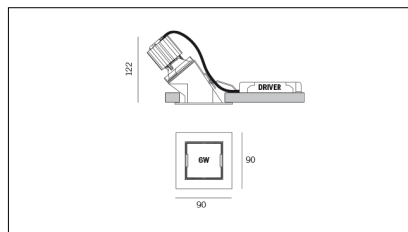

Tipo di smaltimento

Conforme alla direttiva ROHS

Indice di protezione

Equipaggiamento

Codice Articolo	Articolo	Colore	Colore addizionale	Temperatura Luce (°K)	Potenza (W)	Emissione (°)	Tipo di incasso
1917.1015.01.20.22	SQUA50AS/6W/20°/3000°K-22	Nero (2)	Nero (2)	3000	6	20	Cartongesso
1917.1015.01.2700.20.22	*SQUADRON 50	Nero (2)	Nero (2)	2700	6	20	Cartongesso
1917.1015.01.2700.40.22	*SQUADRON 50	Nero (2)	Nero (2)	2700	6	40	Cartongesso
1917.1015.01.40.22	*SQUADRON 50	Nero (2)	Nero (2)	3000	6	40	Cartongesso
1917.1015.01.4000.20.22	*SQUADRON 50	Nero (2)	Nero (2)	4000	6	20	Cartongesso
1917.1015.01.4000.40.22	*SQUADRON 50	Nero (2)	Nero (2)	4000	6	40	Cartongesso
1917.1015.03.20.22	*SQUADRON 50	Nero (2)	Nero (2)	3000	6	20	Cartongesso
1917.1015.03.2700.20.22	*SQUADRON 50	Nero (2)	Nero (2)	2700	6	20	Cartongesso
1917.1015.03.2700.40.22	*SQUADRON 50	Nero (2)	Nero (2)	2700	6	40	Cartongesso
1917.1015.03.40.22	*SQUADRON 50	Nero (2)	Nero (2)	3000	6	40	Cartongesso
1917.1015.03.4000.20.22	*SQUADRON 50	Nero (2)	Nero (2)	4000	6	20	Cartongesso
1917.1015.03.4000.40.22	*SQUADRON 50	Nero (2)	Nero (2)	4000	6	40	Cartongesso