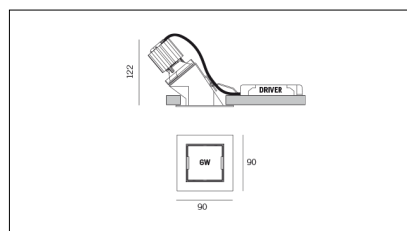

Codice Articolo	Articolo	Colore	Colore addizionale	Temperatura Luce (°K)	Potenza (W)	Emissione (°)	Tipo di incasso
1917.1015.01.20.144	*SQUADRON 50	Grigio texturizzato (14)	Bianco (4)	3000	6	20	Cartongesso
1917.1015.01.2700.20.144	*SQUADRON 50	Grigio texturizzato (14)	Bianco (4)	2700	6	20	Cartongesso
1917.1015.01.2700.40.144	*SQUADRON 50	Grigio texturizzato (14)	Bianco (4)	2700	6	40	Cartongesso