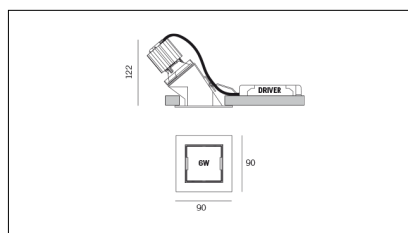

Tipo di smaltimento

Conforme alla direttiva ROHS

Indice di protezione

Equipaggiamento

Codice Articolo	Articolo	Colore	Colore addizionale	Temperatura Luce (°K)	Potenza (W)	Emissione (°)	Tipo di incasso
1917.1015.01.20.22	SQUA50AS/6W/20°/3000°K-22	Nero (2)	Nero (2)	3000	6	20	Cartongesso
1917.1015.01.2700.20.22	*SQUADRON 50	Nero (2)	Nero (2)	2700	6	20	Cartongesso
1917.1015.01.2700.40.22	*SQUADRON 50	Nero (2)	Nero (2)	2700	6	40	Cartongesso
1917.1015.01.40.22	*SQUADRON 50	Nero (2)	Nero (2)	3000	6	40	Cartongesso
1917.1015.01.4000.20.22	*SQUADRON 50	Nero (2)	Nero (2)	4000	6	20	Cartongesso
1917.1015.01.4000.40.22	*SQUADRON 50	Nero (2)	Nero (2)	4000	6	40	Cartongesso
1917.1015.03.20.22	*SQUADRON 50	Nero (2)	Nero (2)	3000	6	20	Cartongesso
1917.1015.03.2700.20.22	*SQUADRON 50	Nero (2)	Nero (2)	2700	6	20	Cartongesso
1917.1015.03.2700.40.22	*SQUADRON 50	Nero (2)	Nero (2)	2700	6	40	Cartongesso
1917.1015.03.40.22	*SQUADRON 50	Nero (2)	Nero (2)	3000	6	40	Cartongesso
1917.1015.03.4000.20.22	*SQUADRON 50	Nero (2)	Nero (2)	4000	6	20	Cartongesso
1917.1015.03.4000.40.22	*SQUADRON 50	Nero (2)	Nero (2)	4000	6	40	Cartongesso