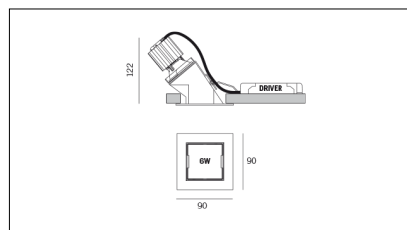

Codice Articolo	Articolo	Colore	Colore addizionale	Temperatura Luce (°K)	Potenza (W)	Emissione (°)	Tipo di incasso
1917.1015.01.40.42	*SQUADRON 50	Bianco (4)	Nero (2)	3000	6	40	Cartongesso
1917.1015.01.4000.20.42	*SQUADRON 50	Bianco (4)	Nero (2)	4000	6	20	Cartongesso
1917.1015.01.4000.40.42	*SQUADRON 50	Bianco (4)	Nero (2)	4000	6	40	Cartongesso
1917.1015.03.20.42	*SQUADRON 50	Bianco (4)	Nero (2)	3000	6	20	Cartongesso
1917.1015.03.2700.20.42	*SQUADRON 50	Bianco (4)	Nero (2)	2700	6	20	Cartongesso
1917.1015.03.2700.40.42	*SQUADRON 50	Bianco (4)	Nero (2)	2700	6	40	Cartongesso
1917.1015.03.40.42	*SQUADRON 50	Bianco (4)	Nero (2)	3000	6	40	Cartongesso
1917.1015.03.4000.20.42	*SQUADRON 50	Bianco (4)	Nero (2)	4000	6	20	Cartongesso
1917.1015.03.4000.40.42	*SQUADRON 50	Bianco (4)	Nero (2)	4000	6	40	Cartongesso

Codice Articolo	Articolo	Colore	Colore addizionale	Temperatura Luce (°K)	Potenza (W)	Emissione (°)	Tipo di incasso
1917.1015.01.20.142	*SQUADRON 50	Grigio texturizzato (14)	Nero (2)	3000	6	20	Cartongesso
1917.1015.01.2700.20.142	*SQUADRON 50	Grigio texturizzato (14)	Nero (2)	2700	6	20	Cartongesso
1917.1015.01.2700.40.142	*SQUADRON 50	Grigio texturizzato (14)	Nero (2)	2700	6	40	Cartongesso
1917.1015.01.40.142	SQUA50AS/6W/40°/3000°K-142	Grigio texturizzato (14)	Nero (2)	3000	6	40	Cartongesso
1917.1015.01.4000.20.142	*SQUADRON 50	Grigio texturizzato (14)	Nero (2)	4000	6	20	Cartongesso
1917.1015.01.4000.40.142	*SQUADRON 50	Grigio texturizzato (14)	Nero (2)	4000	6	40	Cartongesso
1917.1015.03.20.142	*SQUADRON 50	Grigio texturizzato (14)	Nero (2)	3000	6	20	Cartongesso
1917.1015.03.2700.20.142	*SQUADRON 50	Grigio texturizzato (14)	Nero (2)	2700	6	20	Cartongesso
1917.1015.03.2700.40.142	*SQUADRON 50	Grigio texturizzato (14)	Nero (2)	2700	6	40	Cartongesso
1917.1015.03.40.142	*SQUADRON 50	Grigio texturizzato (14)	Nero (2)	3000	6	40	Cartongesso
1917.1015.03.4000.20.142	*SQUADRON 50	Grigio texturizzato (14)	Nero (2)	4000	6	20	Cartongesso
1917.1015.03.4000.40.142	*SQUADRON 50	Grigio texturizzato (14)	Nero (2)	4000	6	40	Cartongesso