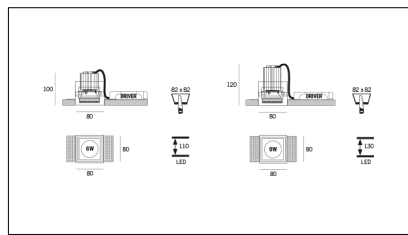

Codice Articolo	Articolo	Colore	Potenza (W)	Temperatura Luce (°K)	Emissione (°)	Tipo di incasso
1917.0035.01.20.2	KORS-2 Led 6W 350mA 20°	Nero (2)	6	3000	20	Cartongesso
1917.0035.01.2700.20.2	*KORS	Nero (2)	6	2700	20	Cartongesso
1917.0035.01.2700.40.2	*KORS	Nero (2)	6	2700	40	Cartongesso
1917.0035.01.40.2	KORS-2 Led 6W 350mA 40°	Nero (2)	6	3000	40	Cartongesso
1917.0035.01.4000.20.2	*KORS	Nero (2)	6	4000	20	Cartongesso
1917.0035.01.4000.40.2	*KORS	Nero (2)	6	4000	40	Cartongesso
1917.0035.02.20.2	KORS-2 Led 9W 500mA 20°	Nero (2)	9	3000	20	Cartongesso
1917.0035.02.2700.20.2	KORS-2 Led 9W 500mA 20° 2700°K	Nero (2)	9	2700	20	Cartongesso
1917.0035.02.2700.34.2	*KORS	Nero (2)	9	2700	40	Cartongesso
1917.0035.02.34.2	KORS-2 Led 9W 500mA 40°	Nero (2)	9	3000	40	Cartongesso
1917.0035.02.4000.20.2	*KORS	Nero (2)	9	4000	20	Cartongesso
1917.0035.02.4000.34.2	*KORS	Nero (2)	9	4000	40	Cartongesso
1917.0035.03.20.2	*KORS	Nero (2)	9	3000	20	Cartongesso
1917.0035.03.2700.20.2	*KORS	Nero (2)	9	2700	20	Cartongesso
1917.0035.03.2700.34.2	*KORS	Nero (2)	9	2700	40	Cartongesso
1917.0035.03.34.2	*KORS	Nero (2)	9	3000	40	Cartongesso
1917.0035.03.4000.20.2	*KORS	Nero (2)	9	4000	20	Cartongesso
1917.0035.03.4000.34.2	*KORS	Nero (2)	9	4000	40	Cartongesso
1917.0035.08.20.2	*KORS	Nero (2)	9	3000	20	Cartongesso
1917.0035.08.2700.20.2	*KORS	Nero (2)	9	2700	20	Cartongesso
1917.0035.08.2700.34.2	*KORS	Nero (2)	9	2700	40	Cartongesso
1917.0035.08.2700.40.2	*KORS	Nero (2)	9	2700	40	Cartongesso
1917.0035.08.34.2	*KORS	Nero (2)	9	3000	40	Cartongesso
1917.0035.08.40.2	*KORS	Nero (2)	9	3000	40	Cartongesso
1917.0035.08.4000.20.2	*KORS	Nero (2)	9	4000	20	Cartongesso
1917.0035.08.4000.34.2	KORS-2 Led 9W 500mA 40° 4000°K DALI	Nero (2)	9	4000	40	Cartongesso
1917.0035.08.4000.40.2	*KORS	Nero (2)	9	4000	40	Cartongesso
1917.0039.01.20.2	*KORS	Nero (2)	6	3000	20	Laterizio/Calcestruzzo
1917.0039.01.2700.20.2	*KORS	Nero (2)	6	2700	20	Laterizio/Calcestruzzo
1917.0039.01.2700.40.2	*KORS	Nero (2)	6	2700	40	Laterizio/Calcestruzzo
1917.0039.01.40.2	KORS/PK-2 Led 6W 350mA 40°	Nero (2)	6	3000	40	Laterizio/Calcestruzzo
1917.0039.01.4000.20.2	*KORS	Nero (2)	6	4000	20	Laterizio/Calcestruzzo
1917.0039.01.4000.40.2	*KORS	Nero (2)	6	4000	40	Laterizio/Calcestruzzo
1917.0039.03.20.2	*KORS	Nero (2)	6	3000	20	Laterizio/Calcestruzzo
1917.0039.03.2700.20.2	*KORS	Nero (2)	6	2700	20	Laterizio/Calcestruzzo
1917.0039.03.2700.40.2	*KORS	Nero (2)	6	2700	40	Laterizio/Calcestruzzo
1917.0039.03.40.2	*KORS	Nero (2)	6	3000	40	Laterizio/Calcestruzzo
1917.0039.03.4000.20.2	*KORS	Nero (2)	6	4000	20	Laterizio/Calcestruzzo
1917.0039.03.4000.40.2	*KORS	Nero (2)	6	4000	40	Laterizio/Calcestruzzo