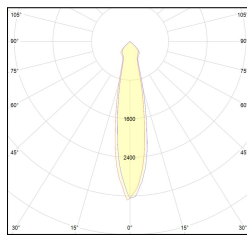

Equipaggiamento

Tipo di smaltimento

Indice di protezione

Codice Articolo	Articolo	Colore	Potenza (W)	Temperatura Luce (°K)	Emissione (°)	Tipo di incasso
1917.0035.01.20.2	KORS-2 Led 6W 350mA 20°	Nero (2)	6	3000	20	Cartongesso
1917.0035.01.2700.20.2	*KORS	Nero (2)	6	2700	20	Cartongesso
1917.0035.01.2700.40.2	*KORS	Nero (2)	6	2700	40	Cartongesso
1917.0035.01.40.2	KORS-2 Led 6W 350mA 40°	Nero (2)	6	3000	40	Cartongesso
1917.0035.01.4000.20.2	*KORS	Nero (2)	6	4000	20	Cartongesso
1917.0035.01.4000.40.2	*KORS	Nero (2)	6	4000	40	Cartongesso
1917.0035.02.20.2	KORS-2 Led 9W 500mA 20°	Nero (2)	9	3000	20	Cartongesso
1917.0035.02.2700.20.2	KORS-2 Led 9W 500mA 20° 2700°K	Nero (2)	9	2700	20	Cartongesso
1917.0035.02.2700.34.2	*KORS	Nero (2)	9	2700	40	Cartongesso
1917.0035.02.34.2	KORS-2 Led 9W 500mA 40°	Nero (2)	9	3000	40	Cartongesso
1917.0035.02.4000.20.2	*KORS	Nero (2)	9	4000	20	Cartongesso
1917.0035.02.4000.34.2	*KORS	Nero (2)	9	4000	40	Cartongesso
1917.0035.03.20.2	*KORS	Nero (2)	9	3000	20	Cartongesso
1917.0035.03.2700.20.2	*KORS	Nero (2)	9	2700	20	Cartongesso
1917.0035.03.2700.34.2	*KORS	Nero (2)	9	2700	40	Cartongesso
1917.0035.03.34.2	*KORS	Nero (2)	9	3000	40	Cartongesso
1917.0035.03.4000.20.2	*KORS	Nero (2)	9	4000	20	Cartongesso
1917.0035.03.4000.34.2	*KORS	Nero (2)	9	4000	40	Cartongesso
1917.0035.08.20.2	*KORS	Nero (2)	9	3000	20	Cartongesso
1917.0035.08.2700.20.2	*KORS	Nero (2)	9	2700	20	Cartongesso
1917.0035.08.2700.34.2	*KORS	Nero (2)	9	2700	40	Cartongesso
1917.0035.08.2700.40.2	*KORS	Nero (2)	9	2700	40	Cartongesso
1917.0035.08.34.2	*KORS	Nero (2)	9	3000	40	Cartongesso
1917.0035.08.40.2	*KORS	Nero (2)	9	3000	40	Cartongesso
1917.0035.08.4000.20.2	*KORS	Nero (2)	9	4000	20	Cartongesso
1917.0035.08.4000.34.2	KORS-2 Led 9W 500mA 40° 4000°K DALI	Nero (2)	9	4000	40	Cartongesso
1917.0035.08.4000.40.2	*KORS	Nero (2)	9	4000	40	Cartongesso
1917.0039.01.20.2	*KORS	Nero (2)	6	3000	20	Laterizio/Calcestruzzo
1917.0039.01.2700.20.2	*KORS	Nero (2)	6	2700	20	Laterizio/Calcestruzzo
1917.0039.01.2700.40.2	*KORS	Nero (2)	6	2700	40	Laterizio/Calcestruzzo
1917.0039.01.40.2	KORS/PK-2 Led 6W 350mA 40°	Nero (2)	6	3000	40	Laterizio/Calcestruzzo
1917.0039.01.4000.20.2	*KORS	Nero (2)	6	4000	20	Laterizio/Calcestruzzo
1917.0039.01.4000.40.2	*KORS	Nero (2)	6	4000	40	Laterizio/Calcestruzzo
1917.0039.03.20.2	*KORS	Nero (2)	6	3000	20	Laterizio/Calcestruzzo
1917.0039.03.2700.20.2	*KORS	Nero (2)	6	2700	20	Laterizio/Calcestruzzo
1917.0039.03.2700.40.2	*KORS	Nero (2)	6	2700	40	Laterizio/Calcestruzzo
1917.0039.03.40.2	*KORS	Nero (2)	6	3000	40	Laterizio/Calcestruzzo
1917.0039.03.4000.20.2	*KORS	Nero (2)	6	4000	20	Laterizio/Calcestruzzo
1917.0039.03.4000.40.2	*KORS	Nero (2)	6	4000	40	Laterizio/Calcestruzzo