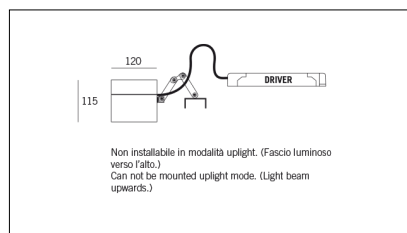

Indice di protezione

Equipaggiamento

Codice Articolo	Articolo	Colore	Potenza (W)	Temperatura Luce (°K)	Emissione (°)
1312.0030.16.16.8	ML_30/VIRGO 120-8 15W 350mA 16°	Nero texturizzato (8)	15	3000	16
1312.0030.16.2700.16.8	*VIRGO 120	Nero texturizzato (8)	15	2700	16
1312.0030.16.2700.32.8	*VIRGO 120	Nero texturizzato (8)	15	2700	38
1312.0030.16.32.8	ML_30/VIRGO 120-8 15W 350mA 38°	Nero texturizzato (8)	15	3000	38
1312.0030.16.4000.16.8	*VIRGO 120	Nero texturizzato (8)	15	4000	16
1312.0030.16.4000.32.8	*VIRGO 120	Nero texturizzato (8)	15	4000	38
1312.0030.17.16.8	ML_30/VIRGO 120-8 21W 500mA 16°	Nero texturizzato (8)	21	3000	16
1312.0030.17.2700.16.8	*VIRGO 120	Nero texturizzato (8)	21	2700	16
1312.0030.17.2700.32.8	*VIRGO 120	Nero texturizzato (8)	21	2700	38
1312.0030.17.32.8	ML_30/VIRGO 120-8 21W 500mA 38°	Nero texturizzato (8)	21	3000	38
1312.0030.17.4000.16.8	*VIRGO 120	Nero texturizzato (8)	21	4000	16
1312.0030.17.4000.32.8	ML_30/VIRGO 120-8 21W 500mA 38° 4000°K	Nero texturizzato (8)	21	4000	38
1312.0030.18.16.8	ML_30/VIRGO 120-8 max 500mA/21W 16°	Nero texturizzato (8)	21	3000	16
1312.0030.18.2700.16.8	*VIRGO 120	Nero texturizzato (8)	21	2700	16
1312.0030.18.2700.32.8	ML_30/VIRGO 120-8 21W max 500mA 38° 2700°K	Nero texturizzato (8)	21	2700	38
1312.0030.18.32.8	ML_30/VIRGO 120-8 Led max 500mA/21W 38°	Nero texturizzato (8)	21	3000	38
1312.0030.18.4000.16.8	*VIRGO 120	Nero texturizzato (8)	21	4000	16
1312.0030.18.4000.32.8	ML_30/VIRGO 120-8 max 500mA/21W 38° 4000°K	Nero texturizzato (8)	21	4000	38