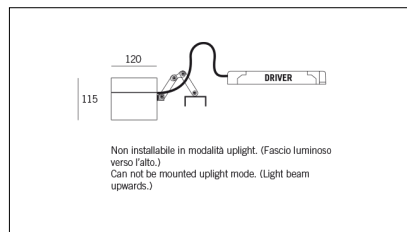

Indice di protezione

Equipaggiamento

Codice Articolo	Articolo	Colore	Potenza (W)	Temperatura Luce (°K)	Emissione (°)
1312.0030.16.16.8	ML_30/VIRGO 120-8 15W 350mA 16°	Nero texturizzato (8)	15	3000	16
1312.0030.16.2700.16.8	*VIRGO 120	Nero texturizzato (8)	15	2700	16
1312.0030.16.2700.32.8	*VIRGO 120	Nero texturizzato (8)	15	2700	38
1312.0030.16.32.8	ML_30/VIRGO 120-8 15W 350mA 38°	Nero texturizzato (8)	15	3000	38
1312.0030.16.4000.16.8	*VIRGO 120	Nero texturizzato (8)	15	4000	16
1312.0030.16.4000.32.8	*VIRGO 120	Nero texturizzato (8)	15	4000	38
1312.0030.17.16.8	ML_30/VIRGO 120-8 21W 500mA 16°	Nero texturizzato (8)	21	3000	16
1312.0030.17.2700.16.8	*VIRGO 120	Nero texturizzato (8)	21	2700	16
1312.0030.17.2700.32.8	*VIRGO 120	Nero texturizzato (8)	21	2700	38
1312.0030.17.32.8	ML_30/VIRGO 120-8 21W 500mA 38°	Nero texturizzato (8)	21	3000	38
1312.0030.17.4000.16.8	*VIRGO 120	Nero texturizzato (8)	21	4000	16
1312.0030.17.4000.32.8	ML_30/VIRGO 120-8 21W 500mA 38° 4000°K	Nero texturizzato (8)	21	4000	38
1312.0030.18.16.8	ML_30/VIRGO 120-8 max 500mA/21W 16°	Nero texturizzato (8)	21	3000	16
1312.0030.18.2700.16.8	*VIRGO 120	Nero texturizzato (8)	21	2700	16
1312.0030.18.2700.32.8	ML_30/VIRGO 120-8 21W max 500mA 38° 2700°K	Nero texturizzato (8)	21	2700	38
1312.0030.18.32.8	ML_30/VIRGO 120-8 Led max 500mA/21W 38°	Nero texturizzato (8)	21	3000	38
1312.0030.18.4000.16.8	*VIRGO 120	Nero texturizzato (8)	21	4000	16
1312.0030.18.4000.32.8	ML_30/VIRGO 120-8 max 500mA/21W 38° 4000°K	Nero texturizzato (8)	21	4000	38