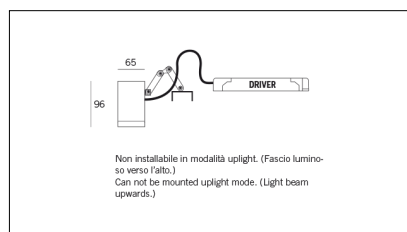

Indice di protezione

Equipaggiamento

Codice Articolo	Articolo	Colore	Potenza (W)	Temperatura Luce (°K)	Emissione (°)
1312.0030.13.20.8	ML_30/VIRGO 60-8 9W 500mA 20°	Nero texturizzato (8)	9	3000	20
1312.0030.13.2700.20.8	ML_30/VIRGO 60-8 9W 500mA 20° 2700°K	Nero texturizzato (8)	9	2700	20
1312.0030.13.2700.34.8	ML_30/VIRGO 60-8 9W 500mA 34° 2700°K	Nero texturizzato (8)	9	2700	40
1312.0030.13.34.8	ML_30/VIRGO 60-8 9W 500mA 34°	Nero texturizzato (8)	9	3000	40
1312.0030.13.4000.20.8	*VIRGO 60	Nero texturizzato (8)	9	4000	20
1312.0030.13.4000.34.8	ML_30/VIRGO 60-8 9W 500mA 34° 4000°K	Nero texturizzato (8)	9	4000	40
1312.0030.15.20.8	ML_30/VIRGO 60-8 9W max 500mA 20°	Nero texturizzato (8)	9	3000	20
1312.0030.15.2700.20.8	*VIRGO 60	Nero texturizzato (8)	9	2700	20
1312.0030.15.2700.34.8	ML_30/VIRGO 60-8 9W max 500mA 40° 2700°K	Nero texturizzato (8)	9	2700	40
1312.0030.15.34.8	ML_30/VIRGO 60-8 9W max 500mA 34°	Nero texturizzato (8)	9	3000	40
1312.0030.15.4000.20.8	ML_30/VIRGO 60-8 9W max 500mA 20° 4000°K	Nero texturizzato (8)	9	4000	20
1312.0030.15.4000.34.8	*VIRGO 60	Nero texturizzato (8)	9	4000	40