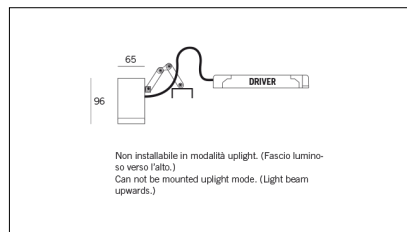

Indice di protezione

Equipaggiamento

Codice Articolo	Articolo	Colore	Potenza (W)	Temperatura Luce (°K)	Emissione (°)
1312.0030.13.20.8	ML_30/VIRGO 60-8 9W 500mA 20°	Nero texturizzato (8)	9	3000	20
1312.0030.13.2700.20.8	ML_30/VIRGO 60-8 9W 500mA 20° 2700°K	Nero texturizzato (8)	9	2700	20
1312.0030.13.2700.34.8	ML_30/VIRGO 60-8 9W 500mA 34° 2700°K	Nero texturizzato (8)	9	2700	40
1312.0030.13.34.8	ML_30/VIRGO 60-8 9W 500mA 34°	Nero texturizzato (8)	9	3000	40
1312.0030.13.4000.20.8	*VIRGO 60	Nero texturizzato (8)	9	4000	20
1312.0030.13.4000.34.8	ML_30/VIRGO 60-8 9W 500mA 34° 4000°K	Nero texturizzato (8)	9	4000	40
1312.0030.15.20.8	ML_30/VIRGO 60-8 9W max 500mA 20°	Nero texturizzato (8)	9	3000	20
1312.0030.15.2700.20.8	*VIRGO 60	Nero texturizzato (8)	9	2700	20
1312.0030.15.2700.34.8	ML_30/VIRGO 60-8 9W max 500mA 40° 2700°K	Nero texturizzato (8)	9	2700	40
1312.0030.15.34.8	ML_30/VIRGO 60-8 9W max 500mA 34°	Nero texturizzato (8)	9	3000	40
1312.0030.15.4000.20.8	ML_30/VIRGO 60-8 9W max 500mA 20° 4000°K	Nero texturizzato (8)	9	4000	20
1312.0030.15.4000.34.8	*VIRGO 60	Nero texturizzato (8)	9	4000	40