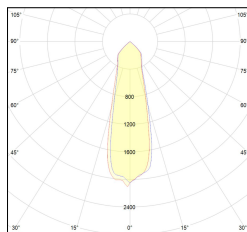

Codice Articolo	Articolo	Colore	Potenza (W)	Temperatura Luce (°K)	Emissione (°)
1312.0030.13.20.8	ML_30/VIRGO 60-8 9W 500mA 20°	Nero texturizzato (8)	9	3000	20
1312.0030.13.2700.20.8	ML_30/VIRGO 60-8 9W 500mA 20° 2700°K	Nero texturizzato (8)	9	2700	20
1312.0030.13.2700.34.8	ML_30/VIRGO 60-8 9W 500mA 34° 2700°K	Nero texturizzato (8)	9	2700	40
1312.0030.13.34.8	ML_30/VIRGO 60-8 9W 500mA 34°	Nero texturizzato (8)	9	3000	40
1312.0030.13.4000.20.8	*VIRGO 60	Nero texturizzato (8)	9	4000	20
1312.0030.13.4000.34.8	ML_30/VIRGO 60-8 9W 500mA 34° 4000°K	Nero texturizzato (8)	9	4000	40
1312.0030.15.20.8	ML_30/VIRGO 60-8 9W max 500mA 20°	Nero texturizzato (8)	9	3000	20
1312.0030.15.2700.20.8	*VIRGO 60	Nero texturizzato (8)	9	2700	20
1312.0030.15.2700.34.8	ML_30/VIRGO 60-8 9W max 500mA 40° 2700°K	Nero texturizzato (8)	9	2700	40
1312.0030.15.34.8	ML_30/VIRGO 60-8 9W max 500mA 34°	Nero texturizzato (8)	9	3000	40
1312.0030.15.4000.20.8	ML_30/VIRGO 60-8 9W max 500mA 20° 4000°K	Nero texturizzato (8)	9	4000	20
1312.0030.15.4000.34.8	*VIRGO 60	Nero texturizzato (8)	9	4000	40