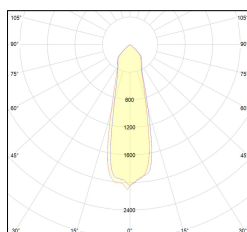

Indice di protezione

Equipaggiamento

Codice Articolo	Articolo	Colore	Potenza (W)	Temperatura Luce (°K)	Emissione (°)
1312.0030.13.20.8	ML_30/VIRGO 60-8 9W 500mA 20°	Nero texturizzato (8)	9	3000	20
1312.0030.13.2700.20.8	ML_30/VIRGO 60-8 9W 500mA 20° 2700°K	Nero texturizzato (8)	9	2700	20
1312.0030.13.2700.34.8	ML_30/VIRGO 60-8 9W 500mA 34° 2700°K	Nero texturizzato (8)	9	2700	40
1312.0030.13.34.8	ML_30/VIRGO 60-8 9W 500mA 34°	Nero texturizzato (8)	9	3000	40
1312.0030.13.4000.20.8	*VIRGO 60	Nero texturizzato (8)	9	4000	20
1312.0030.13.4000.34.8	ML_30/VIRGO 60-8 9W 500mA 34° 4000°K	Nero texturizzato (8)	9	4000	40
1312.0030.15.20.8	ML_30/VIRGO 60-8 9W max 500mA 20°	Nero texturizzato (8)	9	3000	20
1312.0030.15.2700.20.8	*VIRGO 60	Nero texturizzato (8)	9	2700	20
1312.0030.15.2700.34.8	ML_30/VIRGO 60-8 9W max 500mA 40° 2700°K	Nero texturizzato (8)	9	2700	40
1312.0030.15.34.8	ML_30/VIRGO 60-8 9W max 500mA 34°	Nero texturizzato (8)	9	3000	40
1312.0030.15.4000.20.8	ML_30/VIRGO 60-8 9W max 500mA 20° 4000°K	Nero texturizzato (8)	9	4000	20
1312.0030.15.4000.34.8	*VIRGO 60	Nero texturizzato (8)	9	4000	40