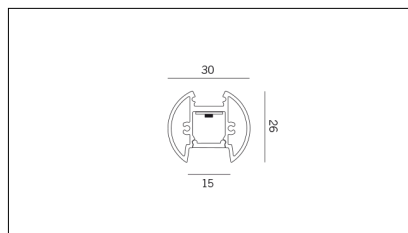

Codice Articolo	Articolo	Colore	Lunghezza (mm)
1318.0012.01.94	MR_12/3000-94 L=3m - EMPTY STANDARD	Bianco (94)	3000
1318.0012.01.M15.94	MR_12/3000-94 L=3m - 15x EMPTY STANDARD	Bianco (94)	3000