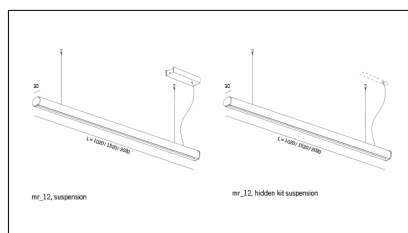

IP: 40
Classe: Class III
Voltaggio (V): 24V
Misura (mm): 1000 | 1500 | 2000
Pezzi: 1 | 15
Lunghezza (mm): 3000

Conforme alle direttive Europee

Conforme alla direttiva ROHS

Classe di isolamento

Equipaggiamento

Codice Articolo	Articolo	Colore	Temperatura Luce (°K)	Potenza (W)	Misura (mm)
1318.0012.00.94	MR_12-94 L=max 3 m	Bianco (94)			
1318.0012.120.2700.94	MR_12	Bianco (94)	2700	9,6	
1318.0012.120.4000.94	MR_12	Bianco (94)	4000	9,6	
1318.0012.120.94	MR_12 9,6W 24V 3000°K	Bianco (94)	3000	9,6	
1318.0012.240.2700.94	MR_12	Bianco (94)	2700	19,6	
1318.0012.240.4000.94	MR_12	Bianco (94)	4000	19,6	
1318.0012.240.94	MR_12 18,5W 24V 3000°K	Bianco (94)	3000	19,6	
1318.0112.01.1000.2700.94	*MR_12	Bianco (94)	2700	19,6	1000
1318.0112.01.1000.4000.94	*MR_12	Bianco (94)	4000	19,6	1000
1318.0112.01.1000.94	*MR_12	Bianco (94)	3000	19,6	1000
1318.0112.01.1500.2700.94	*MR_12	Bianco (94)	2700	29,4	1500
1318.0112.01.1500.4000.94	*MR_12	Bianco (94)	4000	29,4	1500
1318.0112.01.1500.94	*MR_12	Bianco (94)	3000	29,4	1500
1318.0112.01.2000.2700.94	*MR_12	Bianco (94)	2700	39,2	2000
1318.0112.01.2000.4000.94	*MR_12	Bianco (94)	4000	39,2	2000