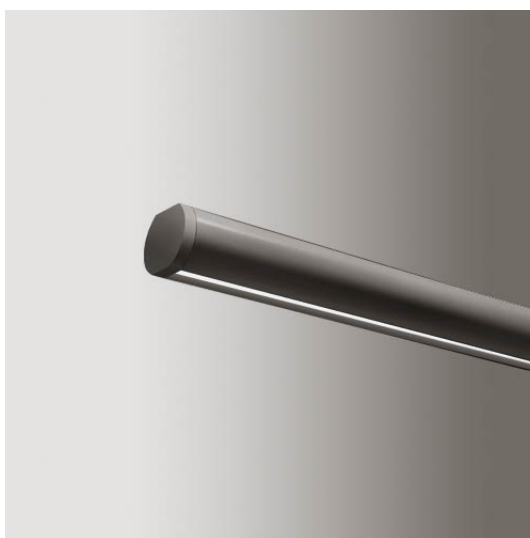

MACROLUX

mr_12 suspended

Profili - Sospensione

Colore: Nero (92) | Bianco (94)
Temperatura Luce (°K): 2700 | 3000 | 4000
Potenza (W): 19,6 | 29,4 | 39,2 | 9,6
Flusso luminoso (lm): 2030 | 2240 | 2380 | 3045 | 3360 | 3570 | 4060 | 4480 | 4760 | 1020 | 1130 | 1210
Classe energetica: A+
CRI (Resa Cromatica): >90

IP: 40
Classe: Class III
Voltaggio (V): 24V
Misura (mm): 1000 | 1500 | 2000
Pezzi: 1 | 15
Lunghezza (mm): 3000

Conforme alle direttive Europee

Conforme alla direttiva ROHS

Classe di isolamento

Equipaggiamento

Tipo di smaltimento

Indice di protezione

Voltaggio di funzionamento