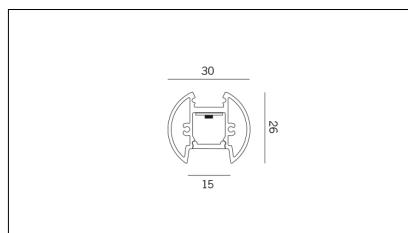

Codice Articolo	Articolo	Colore	Temperatura Luce (°K)	Potenza (W)	Misura (mm)
1318.0112.01.2000.94	*MR_12	Bianco (94)	3000	39,2	2000
1318.0112.1000.2700.94	*MR_12	Bianco (94)	2700	19,6	1000
1318.0112.1000.4000.94	*MR_12	Bianco (94)	4000	19,6	1000
1318.0112.1000.94	MR_12-SOSPENSIONE/1020/18.5W/3000°K-94	Bianco (94)	3000	19,6	1000
1318.0112.1500.2700.94	*MR_12	Bianco (94)	2700	29,4	1500
1318.0112.1500.4000.94	*MR_12	Bianco (94)	4000	29,4	1500
1318.0112.1500.94	MR_12-SOSPENSIONE/1520/30W/3000°K-94	Bianco (94)	3000	29,4	1500
1318.0112.2000.2700.94	*MR_12	Bianco (94)	2700	39,2	2000
1318.0112.2000.4000.94	*MR_12	Bianco (94)	4000	39,2	2000
1318.0112.2000.94	MR_12-SOSPENSIONE/2020/37W/3000°K-94	Bianco (94)	3000	39,2	2000

Codice Articolo	Articolo	Colore	Lunghezza (mm)
1318.0012.01.92	MR_12/3000-92 L=3m - EMPTY STANDARD	Nero (92)	3000
1318.0012.01.M15.92	MR_12/3000-92 L=3m - 15x EMPTY STANDARD	Nero (92)	3000