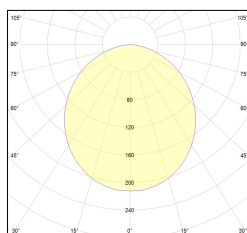

Codice Articolo	Articolo	Colore	Temperatura Luce (°K)	Potenza (W)	Misura (mm)
1318.0012.00.94	MR_12-94 L=max 3 m	Bianco (94)			
1318.0012.120.2700.94	MR_12	Bianco (94)	2700	9,6	
1318.0012.120.4000.94	MR_12	Bianco (94)	4000	9,6	
1318.0012.120.94	MR_12 9,6W 24V 3000°K	Bianco (94)	3000	9,6	
1318.0012.240.2700.94	MR_12	Bianco (94)	2700	19,6	
1318.0012.240.4000.94	MR_12	Bianco (94)	4000	19,6	
1318.0012.240.94	MR_12 18,5W 24V 3000°K	Bianco (94)	3000	19,6	
1318.0112.01.1000.2700.94	*MR_12	Bianco (94)	2700	19,6	1000
1318.0112.01.1000.4000.94	*MR_12	Bianco (94)	4000	19,6	1000
1318.0112.01.1000.94	*MR_12	Bianco (94)	3000	19,6	1000
1318.0112.01.1500.2700.94	*MR_12	Bianco (94)	2700	29,4	1500
1318.0112.01.1500.4000.94	*MR_12	Bianco (94)	4000	29,4	1500
1318.0112.01.1500.94	*MR_12	Bianco (94)	3000	29,4	1500
1318.0112.01.2000.2700.94	*MR_12	Bianco (94)	2700	39,2	2000
1318.0112.01.2000.4000.94	*MR_12	Bianco (94)	4000	39,2	2000