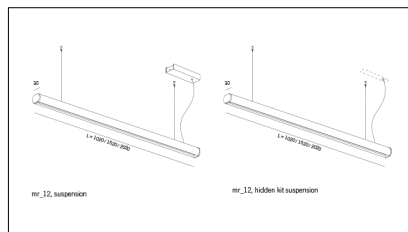

Codice Articolo	Articolo	Colore	Temperatura Luce (°K)	Potenza (W)	Misura (mm)
1318.0012.00.92	MR_12-92 L=max 3 m	Nero (92)			
1318.0012.120.2700.92	MR_12	Nero (92)	2700	9,6	
1318.0012.120.4000.92	MR_12	Nero (92)	4000	9,6	
1318.0012.120.92	MR_12 9,6W 24V 3000°K	Nero (92)	3000	9,6	
1318.0012.240.2700.92	MR_12	Nero (92)	2700	19,6	
1318.0012.240.4000.92	MR_12	Nero (92)	4000	19,6	
1318.0012.240.92	MR_12 18,5W 24V 3000°K	Nero (92)	3000	19,6	
1318.0112.01.1000.2700.92	*MR_12	Nero (92)	2700	19,6	1000
1318.0112.01.1000.4000.92	*MR_12	Nero (92)	4000	19,6	1000
1318.0112.01.1000.92	*MR_12	Nero (92)	3000	19,6	1000
1318.0112.01.1500.2700.92	*MR_12	Nero (92)	2700	29,4	1500
1318.0112.01.1500.4000.92	*MR_12	Nero (92)	4000	29,4	1500
1318.0112.01.1500.92	*MR_12	Nero (92)	3000	29,4	1500
1318.0112.01.2000.2700.92	*MR_12	Nero (92)	2700	39,2	2000
1318.0112.01.2000.4000.92	*MR_12	Nero (92)	4000	39,2	2000
1318.0112.01.2000.92	*MR_12	Nero (92)	3000	39,2	2000
1318.0112.1000.2700.92	*MR_12	Nero (92)	2700	19,6	1000
1318.0112.1000.4000.92	*MR_12	Nero (92)	4000	19,6	1000
1318.0112.1000.92	MR_12-SOSPENSIONE/1020/18.5W/3000°K-92	Nero (92)	3000	19,6	1000
1318.0112.1500.2700.92	*MR_12	Nero (92)	2700	29,4	1500
1318.0112.1500.4000.92	*MR_12	Nero (92)	4000	29,4	1500
1318.0112.1500.92	MR_12-SOSPENSIONE/1520/30W/3000°K-92	Nero (92)	3000	29,4	1500
1318.0112.2000.2700.92	MR_12-SOSPENSIONE/2020/37W/2700°K-92	Nero (92)	2700	39,2	2000
1318.0112.2000.4000.92	*MR_12	Nero (92)	4000	39,2	2000
1318.0112.2000.92	MR_12-SOSPENSIONE/2020/37W/3000°K-92	Nero (92)	3000	39,2	2000