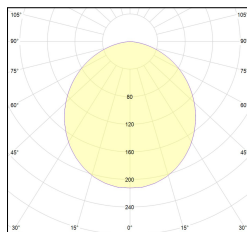

Codice Articolo	Articolo	Colore	Temperatura Luce (°K)	Potenza (W)	Misura (mm)
1318.0012.00.92	MR_12-92 L=max 3 m	Nero (92)			
1318.0012.120.2700.92	MR_12	Nero (92)	2700	9,6	
1318.0012.120.4000.92	MR_12	Nero (92)	4000	9,6	
1318.0012.120.92	MR_12 9,6W 24V 3000°K	Nero (92)	3000	9,6	
1318.0012.240.2700.92	MR_12	Nero (92)	2700	19,6	
1318.0012.240.4000.92	MR_12	Nero (92)	4000	19,6	
1318.0012.240.92	MR_12 18,5W 24V 3000°K	Nero (92)	3000	19,6	
1318.0112.01.1000.2700.92	*MR_12	Nero (92)	2700	19,6	1000
1318.0112.01.1000.4000.92	*MR_12	Nero (92)	4000	19,6	1000
1318.0112.01.1000.92	*MR_12	Nero (92)	3000	19,6	1000
1318.0112.01.1500.2700.92	*MR_12	Nero (92)	2700	29,4	1500
1318.0112.01.1500.4000.92	*MR_12	Nero (92)	4000	29,4	1500
1318.0112.01.1500.92	*MR_12	Nero (92)	3000	29,4	1500
1318.0112.01.2000.2700.92	*MR_12	Nero (92)	2700	39,2	2000
1318.0112.01.2000.4000.92	*MR_12	Nero (92)	4000	39,2	2000
1318.0112.01.2000.92	*MR_12	Nero (92)	3000	39,2	2000
1318.0112.1000.2700.92	*MR_12	Nero (92)	2700	19,6	1000
1318.0112.1000.4000.92	*MR_12	Nero (92)	4000	19,6	1000
1318.0112.1000.92	MR_12-SOSPENSIONE/1020/18.5W/3000°K-92	Nero (92)	3000	19,6	1000
1318.0112.1500.2700.92	*MR_12	Nero (92)	2700	29,4	1500
1318.0112.1500.4000.92	*MR_12	Nero (92)	4000	29,4	1500
1318.0112.1500.92	MR_12-SOSPENSIONE/1520/30W/3000°K-92	Nero (92)	3000	29,4	1500
1318.0112.2000.2700.92	MR_12-SOSPENSIONE/2020/37W/2700°K-92	Nero (92)	2700	39,2	2000
1318.0112.2000.4000.92	*MR_12	Nero (92)	4000	39,2	2000
1318.0112.2000.92	MR_12-SOSPENSIONE/2020/37W/3000°K-92	Nero (92)	3000	39,2	2000