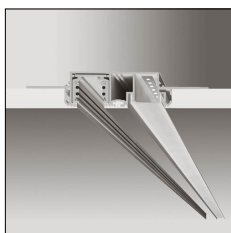

Conforme alle direttive Europee

Conforme alla direttiva ROHS

Voltaggio di funzionamento

Tipo di smaltimento

Classe di isolamento

Codice Articolo	Articolo	Colore	Lunghezza (mm)
1305.0448.00.94	EOL_ME_448/48V-94 L=max 3 m	Bianco (94)	
1305.0448.K1.94	ME_448/1000/48V-94	Bianco (94)	1000
1305.0448.K2.94	ME_448/2000/48V-94	Bianco (94)	2000
1305.0448.K3.94	ME_448/3000/48V-94	Bianco (94)	3000

Codice Articolo	Nome	Descrizione	Colore
1305.6048.94	ME_48/AL-94	Testata di alimentazione per binario 48V a plafone - Finitura bianco	Bianco (94)

Codice Articolo	Nome	Descrizione	Colore
1305.1048.94	ME_48/GL-94	Giunzione lineare per binario 48V - Finitura bianco	Bianco (94)

Codice Articolo	Nome	Descrizione	Colore
1305.7048.94	ME_48/GA-94	Giunzione angolare per binario 48V a plafone - Finitura bianco	Bianco (94)

Codice Articolo	Nome	Descrizione
1312.1030	ML_30/GL	Staffe di giunzione lineare - Compatibile con ML_30, MT2_27 e MX2_27
1312.1030.10	ML_30/GL - 10 PZ	Staffe di giunzione lineare - Compatibile con ML_30, MT2_27 e MX2_27

Codice Articolo	Nome	Descrizione	Colore
1305.5448.94	ME_448/TC-94	Testata di chiusura End cap	Bianco (94)

Codice Articolo	Nome	Descrizione	Colore
1305.7148.94	ME_48/GO-94	Giunzione ad angolo orizzontale 90° per binario 48V a plafone - Finitura bianco	Bianco (94)