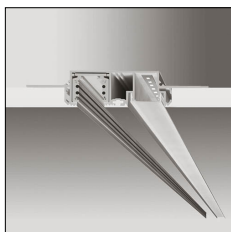

Conforme alle direttive Europee

Conforme alla direttiva ROHS

Voltaggio di funzionamento

Tipo di smaltimento

Classe di isolamento

Codice Articolo	Articolo	Colore	Lunghezza (mm)
1305.0448.00.94	EOL_ME_448/48V-94 L=max 3 m	Bianco (94)	
1305.0448.K1.94	ME_448/1000/48V-94	Bianco (94)	1000
1305.0448.K2.94	ME_448/2000/48V-94	Bianco (94)	2000
1305.0448.K3.94	ME_448/3000/48V-94	Bianco (94)	3000

Codice Articolo	Nome	Descrizione	Colore
1305.6048.94	ME_48/AL-94	Testata di alimentazione per binario 48V a plafone - Finitura bianco	Bianco (94)

Codice Articolo	Nome	Descrizione	Colore
1305.1048.94	ME_48/GL-94	Giunzione lineare per binario 48V - Finitura bianco	Bianco (94)

Codice Articolo	Nome	Descrizione	Colore
1305.7048.94	ME_48/GA-94	Giunzione angolare per binario 48V a plafone - Finitura bianco	Bianco (94)

Codice Articolo	Nome	Descrizione
1312.1030	ML_30/GL	Staffe di giunzione lineare - Compatibile con ML_30, MT2_27 e MX2_27
1312.1030.10	ML_30/GL - 10 PZ	Staffe di giunzione lineare - Compatibile con ML_30, MT2_27 e MX2_27

Codice Articolo	Nome	Descrizione	Colore
1305.5448.94	ME_448/TC-94	Testata di chiusura End cap	Bianco (94)

Codice Articolo	Nome	Descrizione	Colore
1305.7148.94	ME_48/GO-94	Giunzione ad angolo orizzontale 90° per binario 48V a plafone - Finitura bianco	Bianco (94)