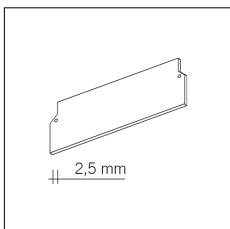

Codice Articolo	Nome	Descrizione	Colore
1305.5448.94	ME_448/TC-94	Testata di chiusura | End cap	Bianco (94)