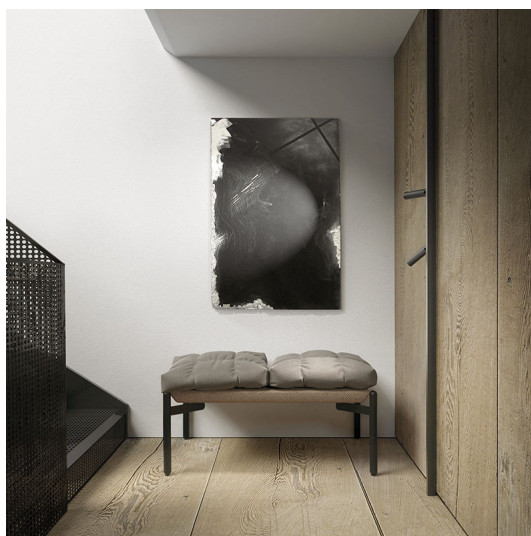

MACROLUX

me_448

Binari Elettrificati - 48V

Colore: Bianco (94)
Colore aggiuntivo: Nero (2) | Bianco (4)
Temperatura Luce (°K): 2700 | 3000 | 4000
Classe: Class III
Voltaggio (V): 48V
Lunghezza (mm): 2000 | 1000 | 3000

Conforme alle direttive Europee

Conforme alla direttiva ROHS

Voltaggio di funzionamento

Tipo di smaltimento

Classe di isolamento