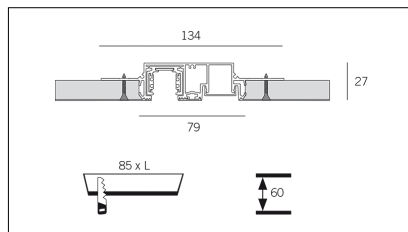

Conforme alle direttive Europee

Conforme alla direttiva ROHS

Voltaggio di funzionamento

Tipo di smaltimento

Classe di isolamento

Codice Articolo	Articolo	Colore	Lunghezza (mm)
1305.0448.00.94	EOL_ME_448/48V-94 L=max 3 m	Bianco (94)	
1305.0448.K1.94	ME_448/1000/48V-94	Bianco (94)	1000
1305.0448.K2.94	ME_448/2000/48V-94	Bianco (94)	2000
1305.0448.K3.94	ME_448/3000/48V-94	Bianco (94)	3000

Codice Articolo	Nome	Descrizione	Colore
1305.5448.94	ME_448/TC-94	Testata di chiusura End cap	Bianco (94)

Codice Articolo	Nome	Descrizione	Colore
1305.7148.94	ME_48/GO-94	Giunzione ad angolo orizzontale 90° per binario 48V a plafone - Finitura bianco	Bianco (94)