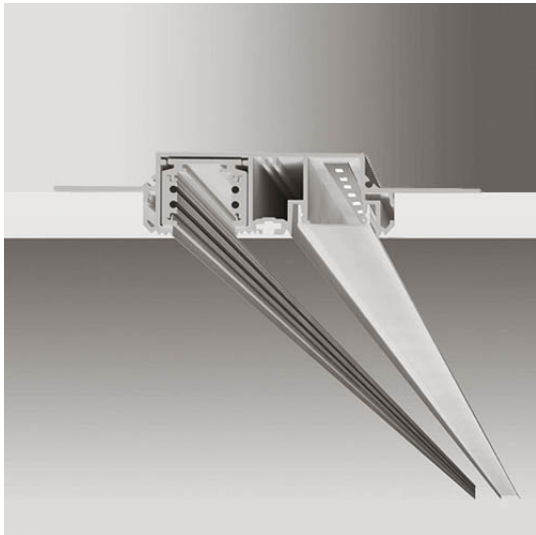

MACROLUX

me_448

Binari Elettrificati - 48V

Colore: Bianco (94)
Colore aggiuntivo: Nero (2) | Bianco (4)
Temperatura Luce (°K): 2700 | 3000 | 4000
Classe: Class III
Voltaggio (V): 48V
Lunghezza (mm): 2000 | 1000 | 3000

Conforme alle direttive Europee

Conforme alla direttiva ROHS

Voltaggio di funzionamento

Tipo di smaltimento

Classe di isolamento

Codice Articolo	Articolo	Colore	Lunghezza (mm)
1305.0448.00.94	EOL_ME_448/48V-94 L=max 3 m	Bianco (94)	
1305.0448.K1.94	ME_448/1000/48V-94	Bianco (94)	1000
1305.0448.K2.94	ME_448/2000/48V-94	Bianco (94)	2000
1305.0448.K3.94	ME_448/3000/48V-94	Bianco (94)	3000

Codice Articolo	Nome	Descrizione	Colore
1305.6048.94	ME_48/AL-94	Testata di alimentazione per binario 48V a plafone - Finitura bianco	Bianco (94)

Codice Articolo	Nome	Descrizione	Colore
1305.1048.94	ME_48/GL-94	Giunzione lineare per binario 48V - Finitura bianco	Bianco (94)

Codice Articolo	Nome	Descrizione	Colore
1305.7048.94	ME_48/GA-94	Giunzione angolare per binario 48V a plafone - Finitura bianco	Bianco (94)

Codice Articolo	Nome	Descrizione
1312.1030	ML_30/GL	Staffe di giunzione lineare - Compatibile con ML_30, MT2_27 e MX2_27
1312.1030.10	ML_30/GL - 10 PZ	Staffe di giunzione lineare - Compatibile con ML_30, MT2_27 e MX2_27