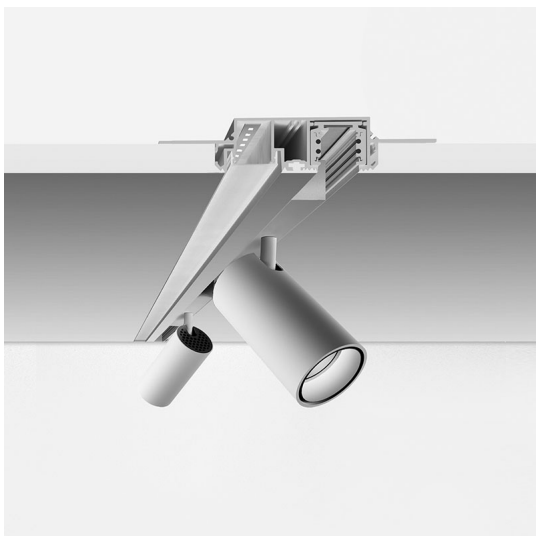

Conforme alle direttive Europee

Conforme alla direttiva ROHS

Voltaggio di funzionamento

Tipo di smaltimento

Classe di isolamento

Codice Articolo	Articolo	Colore	Lunghezza (mm)
1305.0448.00.94	EOL_ME_448/48V-94 L=max 3 m	Bianco (94)	
1305.0448.K1.94	ME_448/1000/48V-94	Bianco (94)	1000
1305.0448.K2.94	ME_448/2000/48V-94	Bianco (94)	2000
1305.0448.K3.94	ME_448/3000/48V-94	Bianco (94)	3000

Codice Articolo	Nome	Descrizione	Colore
1305.6048.94	ME_48/AL-94	Testata di alimentazione per binario 48V a plafone - Finitura bianco	Bianco (94)

Codice Articolo	Nome	Descrizione	Colore
1305.1048.94	ME_48/GL-94	Giunzione lineare per binario 48V - Finitura bianco	Bianco (94)

Codice Articolo	Nome	Descrizione	Colore
1305.7048.94	ME_48/GA-94	Giunzione angolare per binario 48V a plafone - Finitura bianco	Bianco (94)

Codice Articolo	Nome	Descrizione
1312.1030	ML_30/GL	Staffe di giunzione lineare - Compatibile con ML_30, MT2_27 e MX2_27
1312.1030.10	ML_30/GL - 10 PZ	Staffe di giunzione lineare - Compatibile con ML_30, MT2_27 e MX2_27

Codice Articolo	Nome	Descrizione	Colore
1305.5448.94	ME_448/TC-94	Testata di chiusura End cap	Bianco (94)

Codice Articolo	Nome	Descrizione	Colore
1305.7148.94	ME_48/GO-94	Giunzione ad angolo orizzontale 90° per binario 48V a plafone - Finitura bianco	Bianco (94)