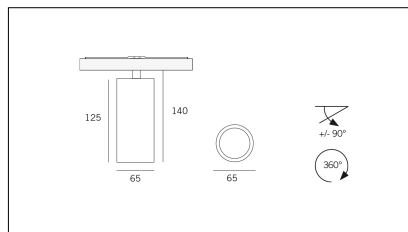

Conforme alle direttive Europee

Conforme alla direttiva ROHS

Classe di isolamento

Tipo di smaltimento

Equipaggiamento

Voltaggio di funzionamento

Codice Articolo	Articolo	Colore	Potenza (W)	Temperatura Luce (°K)	Emissione (°)
139.0048.01.14.2	MICO/48V/DALI/14°-2	Nero (2)	9	3000	14
139.0048.01.25.2	MICO/48V/DALI/25°-2	Nero (2)	9	3000	25
139.0048.01.35.2	MICO/48V/DALI/35°-2	Nero (2)	9	3000	35
139.0048.14.2	MICO/48V/14°-2	Nero (2)	9	3000	14
139.0048.14.2700.2	MICO/48V/14°/2700°K-2	Nero (2)	9	2700	14
139.0048.14.4000.2	MICO/48V/14°/4000°K-2	Nero (2)	9	4000	14
139.0048.25.2	MICO/48V/25°-2	Nero (2)	9	3000	25
139.0048.25.2700.2	MICO/48V/25°/2700°K-2	Nero (2)	9	2700	25
139.0048.25.4000.2	MICO/48V/25°/4000°K-2	Nero (2)	9	4000	25
139.0048.35.2	MICO/48V/35°-2	Nero (2)	9	3000	35
139.0048.35.2700.2	MICO/48V/35°/2700°K-2	Nero (2)	9	2700	35
139.0048.35.4000.2	MICO/48V/35°/4000°K-2	Nero (2)	9	4000	35

Codice Articolo	Articolo	Colore	Potenza (W)	Temperatura Luce (°K)	Emissione (°)
139.0048.01.14.4	MICO/48V/DALI/14°-4	Bianco (4)	9	3000	14
139.0048.01.25.4	MICO/48V/DALI/25°-4	Bianco (4)	9	3000	25
139.0048.01.35.4	MICO/48V/DALI/35°-4	Bianco (4)	9	3000	35
139.0048.14.2700.4	MICO/48V/14°/2700°K-4	Bianco (4)	9	2700	14
139.0048.14.4	MICO/48V/14°-4	Bianco (4)	9	3000	14
139.0048.14.4000.4	MICO/48V/14°/4000°K-4	Bianco (4)	9	4000	14
139.0048.25.2700.4	MICO/48V/25°/2700°K-4	Bianco (4)	9	2700	25
139.0048.25.4	MICO/48V/25°-4	Bianco (4)	9	3000	25
139.0048.25.4000.4	MICO/48V/25°/4000°K-4	Bianco (4)	9	4000	25
139.0048.35.2700.4	MICO/48V/35°/2700°K-4	Bianco (4)	9	2700	35
139.0048.35.4	MICO/48V/35°-4	Bianco (4)	9	3000	35
139.0048.35.4000.4	MICO/48V/35°/4000°K-4	Bianco (4)	9	4000	35