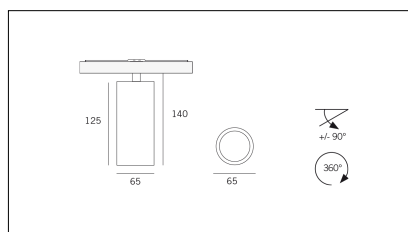

Conforme alle direttive Europee

Conforme alla direttiva ROHS

Classe di isolamento

Tipo di smaltimento

Equipaggiamento

Voltaggio di funzionamento

Codice Articolo	Articolo	Colore	Potenza (W)	Temperatura Luce (°K)	Emissione (°)
139.0048.01.14.2	MICO/48V/DALI/14°-2	Nero (2)	9	3000	14
139.0048.01.25.2	MICO/48V/DALI/25°-2	Nero (2)	9	3000	25
139.0048.01.35.2	MICO/48V/DALI/35°-2	Nero (2)	9	3000	35
139.0048.14.2	MICO/48V/14°-2	Nero (2)	9	3000	14
139.0048.14.2700.2	MICO/48V/14°/2700°K-2	Nero (2)	9	2700	14
139.0048.14.4000.2	MICO/48V/14°/4000°K-2	Nero (2)	9	4000	14
139.0048.25.2	MICO/48V/25°-2	Nero (2)	9	3000	25
139.0048.25.2700.2	MICO/48V/25°/2700°K-2	Nero (2)	9	2700	25
139.0048.25.4000.2	MICO/48V/25°/4000°K-2	Nero (2)	9	4000	25
139.0048.35.2	MICO/48V/35°-2	Nero (2)	9	3000	35
139.0048.35.2700.2	MICO/48V/35°/2700°K-2	Nero (2)	9	2700	35
139.0048.35.4000.2	MICO/48V/35°/4000°K-2	Nero (2)	9	4000	35

Codice Articolo	Articolo	Colore	Potenza (W)	Temperatura Luce (°K)	Emissione (°)
139.0048.01.14.4	MICO/48V/DALI/14°-4	Bianco (4)	9	3000	14
139.0048.01.25.4	MICO/48V/DALI/25°-4	Bianco (4)	9	3000	25
139.0048.01.35.4	MICO/48V/DALI/35°-4	Bianco (4)	9	3000	35
139.0048.14.2700.4	MICO/48V/14°/2700°K-4	Bianco (4)	9	2700	14
139.0048.14.4	MICO/48V/14°-4	Bianco (4)	9	3000	14
139.0048.14.4000.4	MICO/48V/14°/4000°K-4	Bianco (4)	9	4000	14
139.0048.25.2700.4	MICO/48V/25°/2700°K-4	Bianco (4)	9	2700	25
139.0048.25.4	MICO/48V/25°-4	Bianco (4)	9	3000	25
139.0048.25.4000.4	MICO/48V/25°/4000°K-4	Bianco (4)	9	4000	25
139.0048.35.2700.4	MICO/48V/35°/2700°K-4	Bianco (4)	9	2700	35
139.0048.35.4	MICO/48V/35°-4	Bianco (4)	9	3000	35
139.0048.35.4000.4	MICO/48V/35°/4000°K-4	Bianco (4)	9	4000	35