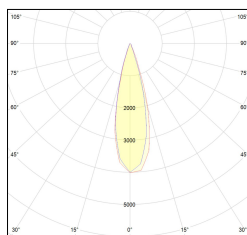

## mini-in

Proiettori - Track 48V

Colore: Nero (2) | Bianco (4) | Bronzo (96)  
Emissione (°): 26  
Temperatura Luce (°K): 3000 | 2700 | 4000  
Potenza (W): 5  
Flusso luminoso (lm): 600  
Classe energetica: A+  
CRI (Resa Cromatica): >90

Conforme alle direttive Europee

Tipo di smaltimento

Conforme alla direttiva ROHS

Codice Articolo	Articolo	Colore	Temperatura Luce (°K)	Emissione (°)	Potenza (W)
139.0078.01.2700.4	MINI/IN/26°-4 5W 2700°K	Bianco (4)	2700	26	5
139.0078.01.4	MINI/IN/26°-4 5W	Bianco (4)	3000	26	5

Codice Articolo	Articolo	Colore	Temperatura Luce (°K)	Emissione (°)	Potenza (W)
139.0078.01.2	MINI/IN/26°-2 5W	Nero (2)	3000	26	5
139.0078.01.2700.2	MINI/IN/26°-2 5W 2700°K	Nero (2)	2700	26	5

Codice Articolo	Articolo	Colore	Temperatura Luce (°K)	Emissione (°)	Potenza (W)
139.0078.01.2700.96	MINI/IN/26°-96 5W 2700°K	Bronzo (96)	2700	26	5
139.0078.01.96	MINI/IN/26°-96 5W	Bronzo (96)	3000	26	5