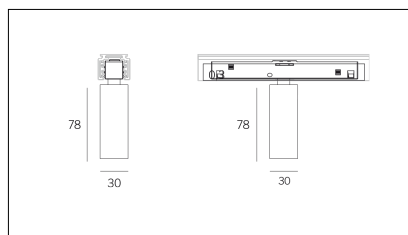

Conforme alle direttive Europee

Tipo di smaltimento

Conforme alla direttiva ROHS

Codice Articolo	Articolo	Colore	Temperatura Luce (°K)	Emissione (°)	Potenza (W)
139.0078.01.2700.4	MINI/IN/26°-4 5W 2700°K	Bianco (4)	2700	26	5
139.0078.01.4	MINI/IN/26°-4 5W	Bianco (4)	3000	26	5

Codice Articolo	Articolo	Colore	Temperatura Luce (°K)	Emissione (°)	Potenza (W)
139.0078.01.2	MINI/IN/26°-2 5W	Nero (2)	3000	26	5
139.0078.01.2700.2	MINI/IN/26°-2 5W 2700°K	Nero (2)	2700	26	5

Codice Articolo	Articolo	Colore	Temperatura Luce (°K)	Emissione (°)	Potenza (W)
139.0078.01.2700.96	MINI/IN/26°-96 5W 2700°K	Bronzo (96)	2700	26	5
139.0078.01.96	MINI/IN/26°-96 5W	Bronzo (96)	3000	26	5