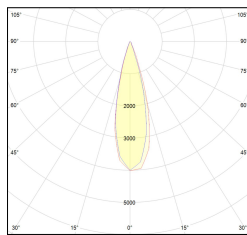

## mini-in

Proiettori - Track 48V

Colore: Nero (2) | Bianco (4) | Bronzo (96)  
Emissione (°): 26  
Temperatura Luce (°K): 3000 | 2700 | 4000  
Potenza (W): 5  
Flusso luminoso (lm): 600  
Classe energetica: A+  
CRI (Resa Cromatica): >90

Conforme alle direttive Europee

Tipo di smaltimento

Conforme alla direttiva ROHS

Codice Articolo	Articolo	Colore	Temperatura Luce (°K)	Emissione (°)	Potenza (W)
139.0078.01.2700.4	MINI/IN/26°-4 5W 2700°K	Bianco (4)	2700	26	5
139.0078.01.4	MINI/IN/26°-4 5W	Bianco (4)	3000	26	5

Codice Articolo	Articolo	Colore	Temperatura Luce (°K)	Emissione (°)	Potenza (W)
139.0078.01.2	MINI/IN/26°-2 5W	Nero (2)	3000	26	5
139.0078.01.2700.2	MINI/IN/26°-2 5W 2700°K	Nero (2)	2700	26	5

Codice Articolo	Articolo	Colore	Temperatura Luce (°K)	Emissione (°)	Potenza (W)
139.0078.01.2700.96	MINI/IN/26°-96 5W 2700°K	Bronzo (96)	2700	26	5
139.0078.01.96	MINI/IN/26°-96 5W	Bronzo (96)	3000	26	5