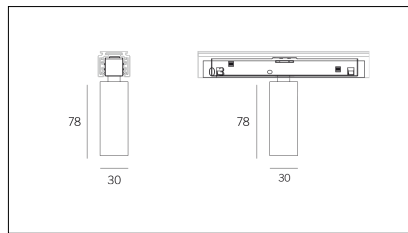

Conforme alle direttive Europee

Tipo di smaltimento

Conforme alla direttiva ROHS

Codice Articolo	Articolo	Colore	Temperatura Luce (°K)	Emissione (°)	Potenza (W)
139.0078.01.2700.4	MINI/IN/26°-4 5W 2700°K	Bianco (4)	2700	26	5
139.0078.01.4	MINI/IN/26°-4 5W	Bianco (4)	3000	26	5

Codice Articolo	Articolo	Colore	Temperatura Luce (°K)	Emissione (°)	Potenza (W)
139.0078.01.2	MINI/IN/26°-2 5W	Nero (2)	3000	26	5
139.0078.01.2700.2	MINI/IN/26°-2 5W 2700°K	Nero (2)	2700	26	5

Codice Articolo	Articolo	Colore	Temperatura Luce (°K)	Emissione (°)	Potenza (W)
139.0078.01.2700.96	MINI/IN/26°-96 5W 2700°K	Bronzo (96)	2700	26	5
139.0078.01.96	MINI/IN/26°-96 5W	Bronzo (96)	3000	26	5