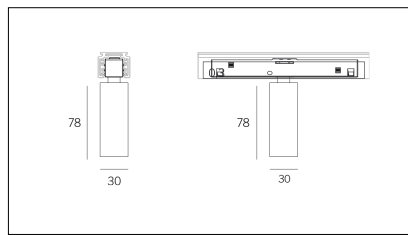

Conforme alle direttive Europee

Tipo di smaltimento

Conforme alla direttiva ROHS

Codice Articolo	Articolo	Colore	Temperatura Luce (°K)	Emissione (°)	Potenza (W)
139.0078.01.2700.4	MINI/IN/26°-4 5W 2700°K	Bianco (4)	2700	26	5
139.0078.01.4	MINI/IN/26°-4 5W	Bianco (4)	3000	26	5

Codice Articolo	Articolo	Colore	Temperatura Luce (°K)	Emissione (°)	Potenza (W)
139.0078.01.2	MINI/IN/26°-2 5W	Nero (2)	3000	26	5
139.0078.01.2700.2	MINI/IN/26°-2 5W 2700°K	Nero (2)	2700	26	5

Codice Articolo	Articolo	Colore	Temperatura Luce (°K)	Emissione (°)	Potenza (W)
139.0078.01.2700.96	MINI/IN/26°-96 5W 2700°K	Bronzo (96)	2700	26	5
139.0078.01.96	MINI/IN/26°-96 5W	Bronzo (96)	3000	26	5