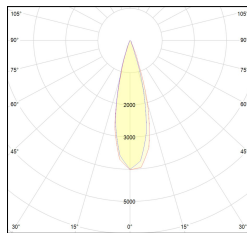

## mini-in

Proiettori - Track 48V

Colore: Nero (2) | Bianco (4) | Bronzo (96)  
Emissione (°): 26  
Temperatura Luce (°K): 3000 | 2700 | 4000  
Potenza (W): 5  
Flusso luminoso (lm): 600  
Classe energetica: A+  
CRI (Resa Cromatica): >90

Conforme alle direttive Europee

Tipo di smaltimento

Conforme alla direttiva ROHS

Codice Articolo	Articolo	Colore	Temperatura Luce (°K)	Emissione (°)	Potenza (W)
139.0078.01.2700.4	MINI/IN/26°-4 5W 2700°K	Bianco (4)	2700	26	5
139.0078.01.4	MINI/IN/26°-4 5W	Bianco (4)	3000	26	5

Codice Articolo	Articolo	Colore	Temperatura Luce (°K)	Emissione (°)	Potenza (W)
139.0078.01.2	MINI/IN/26°-2 5W	Nero (2)	3000	26	5
139.0078.01.2700.2	MINI/IN/26°-2 5W 2700°K	Nero (2)	2700	26	5

Codice Articolo	Articolo	Colore	Temperatura Luce (°K)	Emissione (°)	Potenza (W)
139.0078.01.2700.96	MINI/IN/26°-96 5W 2700°K	Bronzo (96)	2700	26	5
139.0078.01.96	MINI/IN/26°-96 5W	Bronzo (96)	3000	26	5